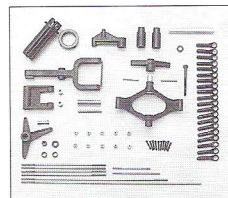

H6231
SRコンバージョンキット
(ヘッドなし)
¥9,500