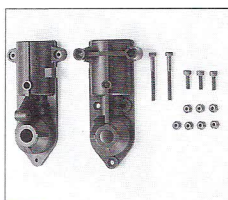

H6046  
テールドライブシャフト  
¥350

H6047  
テールドライブジョイント  
¥500

H6048  
テールギヤセット  
¥800

H6049  
テールアウトプットシャフト  
¥600

H6050  
テールミッションケース  
¥1,000

H6051  
テールピッチレバー  
¥800

H6052  
テールピッチリング  
¥900

H6053R  
テールセンターハブ  
¥800