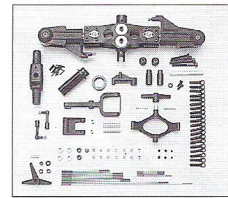

H6230
SRコンバージョンキット
(ヘッド付)
¥33,500