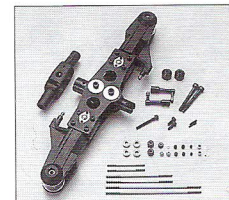

H6067R  
ロッドエンド(L)  
¥450

H6069  
シュリンクチューブ  
¥300

H6072  
ボディキャッチセット  
¥1,000

H6074  
サポートパイプセット  
¥1,200

H6075R  
クラッチライニング  
(1枚入)  
¥300

H6076A  
ファンカラー (OS 61SF-H)  
¥350

H6076B  
ファンカラー (エンヤ)  
¥350

H6076C  
ファンカラー  
(YS, OS 61SX-H)  
¥350

H6078  
メインギヤフレーム  
¥5,800

H6079  
マスト  
¥1,500

H6080  
ワンウェイシャフト  
¥1,000

H6101  
SRヘッドアッセンブリー  
¥25,000

H6102  
スピンドルシャフト  
¥1,000

H6103  
ローターグリップ  
¥2,000

H6104  
シーソー  
¥700

H6105  
ハブプレート  
¥3,000