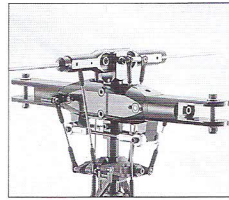

2161  
ブレードバランサー  
¥3,200

ZEALパーツ

Z3001-05  
ベアリングカラー  
¥150

Z6001  
HPブラックテールブーム  
¥2,500

Z6002  
HPフラッピングヘッドZ-61  
¥35,000

Z6002-07  
ヒラーコントロールレバー  
¥1,200

Z6002-08  
ストッパー  
¥500

Z6006  
スタビサポーター-60  
価格未定

Z8001  
KG-92 ジャイロ  
¥18,000

Z8004  
チタンボールエンド  
¥2,000

Z8005  
チタンボールエンド  
¥2,000

Z8006  
振動吸収シート  
¥1,000

Z8007  
HPリンクージボール  
¥1,000

豊かなホビーライフ。模型の京商。

京商株式会社 厚木事業本部  
〒243 神奈川県厚木市船子長ヶ町153  
TEL.0461-29-1511 (大代表)  
0462-29-4115 (お客様専用)