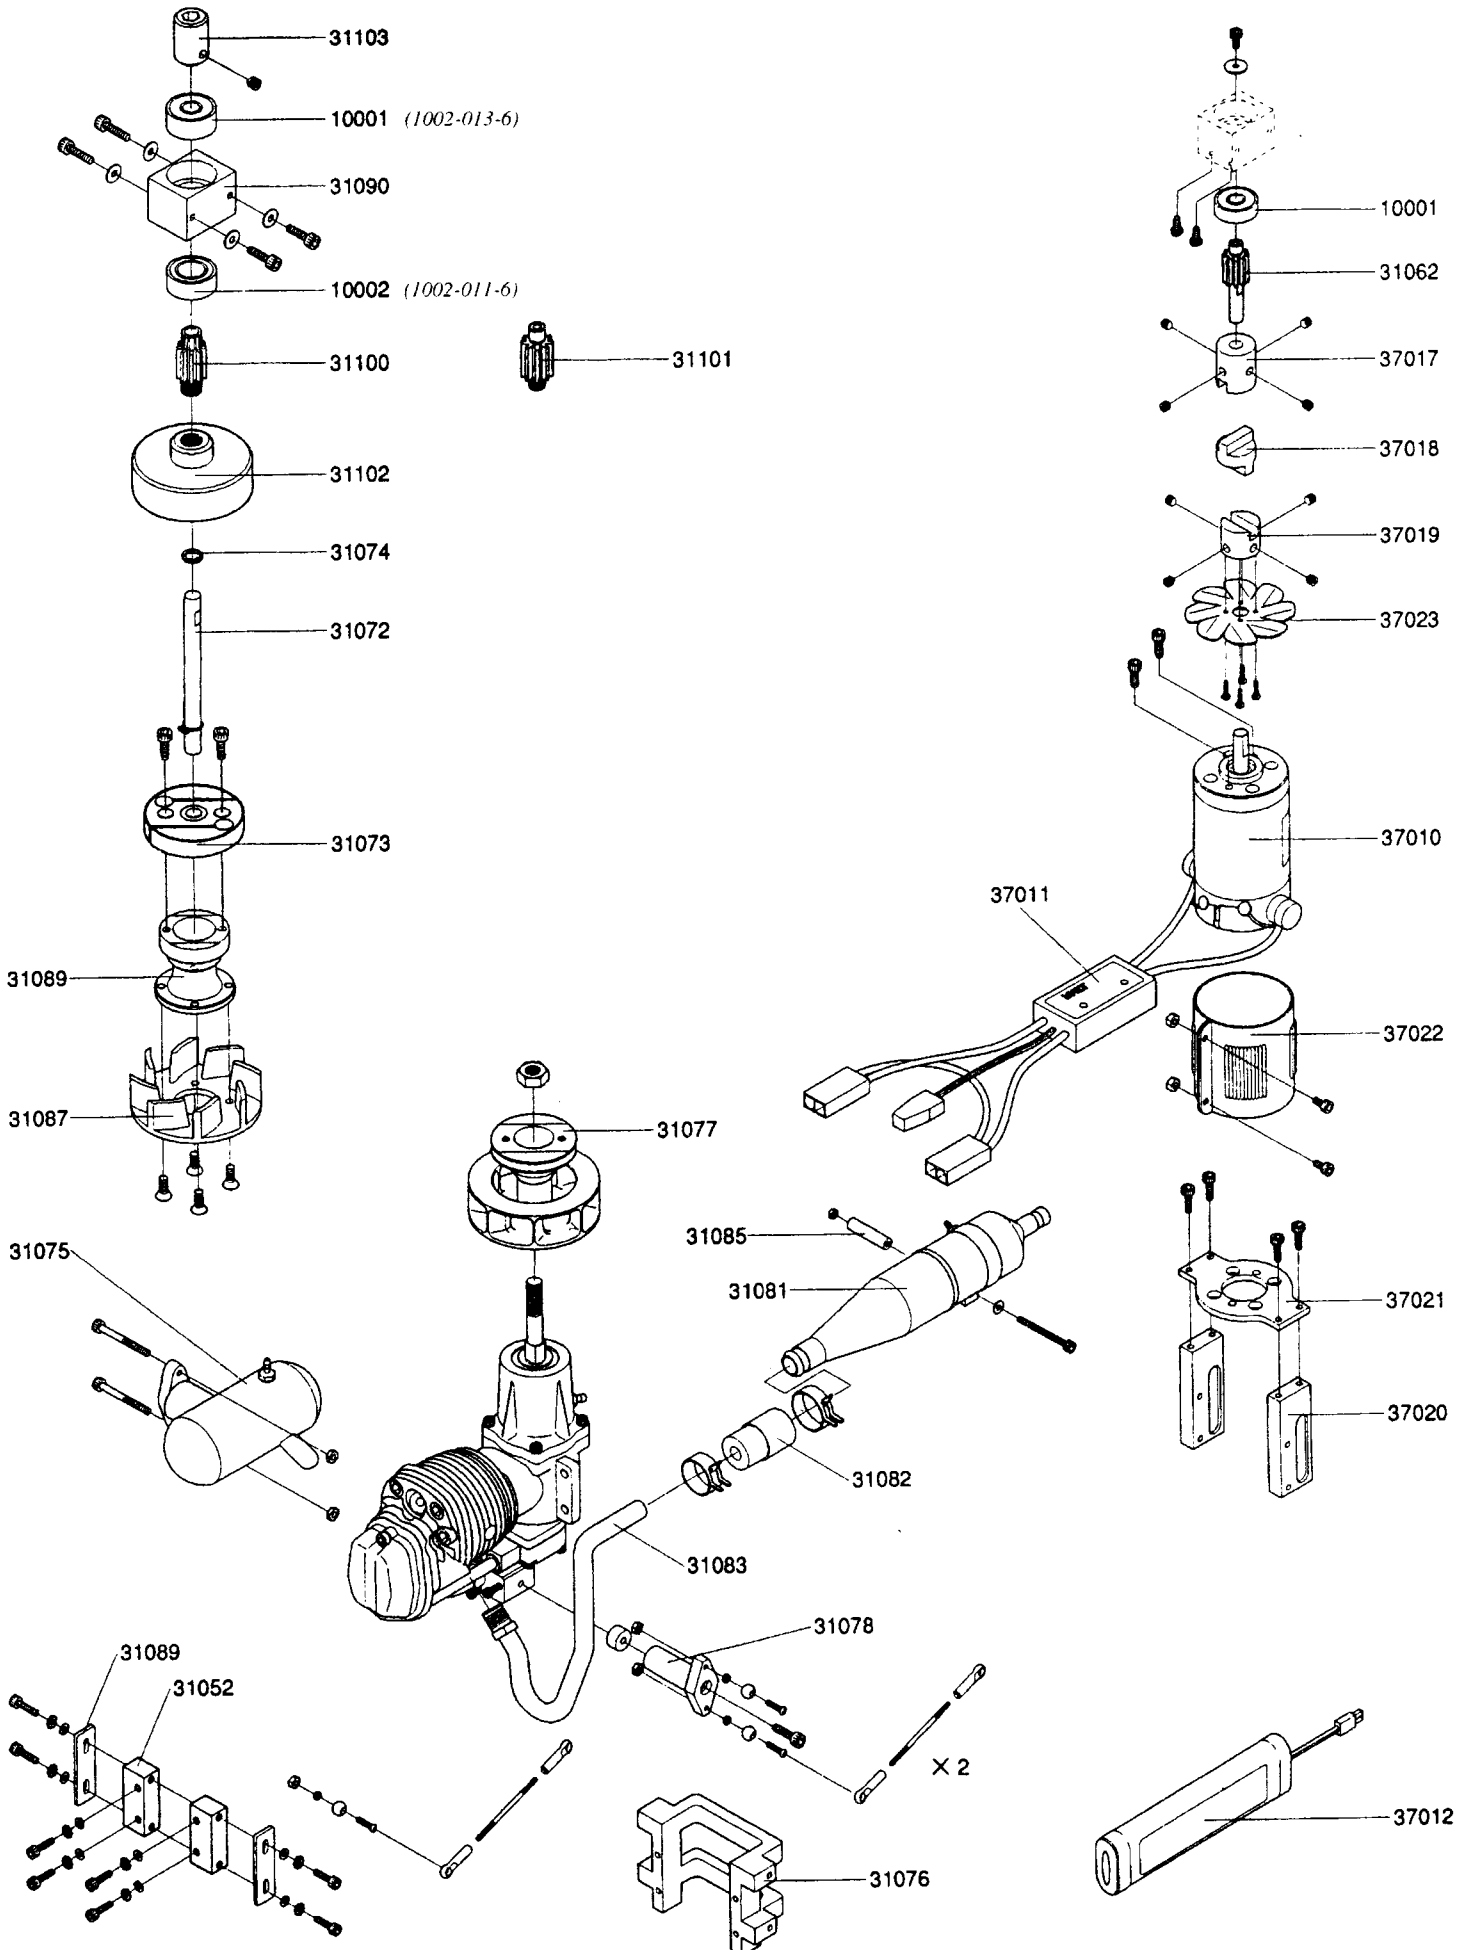

JP Part No	Description	Space Baron	Baron 30 2-Stroke	Baron 30 Electric	Baron 30 4-Stroke
6610640	1002-011-6	1910ZZ 10mm BEARING	✓	✓	✓
6610650	1002-013-6	626ZZ CL.BELL BRG.	✓	✓	✓
6617642	31052	ENG MOUNT BARON 30. 2STR	✓		
6617652	31062	MOTOR PIN BARON 30.ELEC.		✓	
6617662	31072	CL. STARTER SHFT B30 2/4	✓		✓
6617663	31073	CL. SHOE ASSM B30. 2/4	✓		✓
6617664	31074	CL. SHFT SPACER B30. 2/4	✓		✓
6617665	31075	MUFFLER BARON 30. 2 STR	✓		
6617666	31076	ENG MOUNT BARON 30. 4STR			✓
6617667	31077	COOL FAN BARON 30. 4 STR			✓
6617668	31078	MUFF EXT. BARON 30. 4STR			✓
6617671	31081	PIPE ENYA 53 B30. 4STR			✓
6617672	31082	PIPE JOIN BARON 30. 4STR			✓
6617673	31083	PIPE MANIFOLD B30. 4STR			✓
6617675	31085	PIPE SPACER B30. 4STR			✓
6617677	31087	COOL FAN BARON 30. 2STR	✓		
6617678	31088	CL.PULLEY BARON 30. 2STR	✓		
6617679	31089	ENG MNT REINFORC.B30 2/4	✓		✓
6617680	31090	PIN BEAR CASE B30. 2/4/E	✓	✓	✓
6617690	31100	PIN GEAR 9T B30. 2STR	✓		
6617691	31101	PIN GEAR 12T B30. 4STR			✓
6617692	31102	CL. BELL BARON 30. 2/4	✓		✓
6617693	31103	START HEX BARON 30. 2/4	✓		✓
6617930	37010	COBALT 40 8T MTR. B30. E		✓	
6617931	37011	JES60 AKRO SPD CON.B30 E		✓	
6617932	37012	NICAD 1700 SCR 10 CELL		✓	
6617937	37017	COUP.PART A B30. ELEC		✓	
6617938	37018	COUP. PART B B30. ELEC		✓	
6617939	37019	COUP. PART C B30. ELEC		✓	
6617940	37020	MOTOR BLOCK B30. ELEC		✓	
6617941	37021	MOTOR PLATE B30. ELEC		✓	
6617942	37022	RADIATOR PLATE B30. ELEC		✓	
6617943	37023	COOL.FAN BARON 30 ELEC		✓	