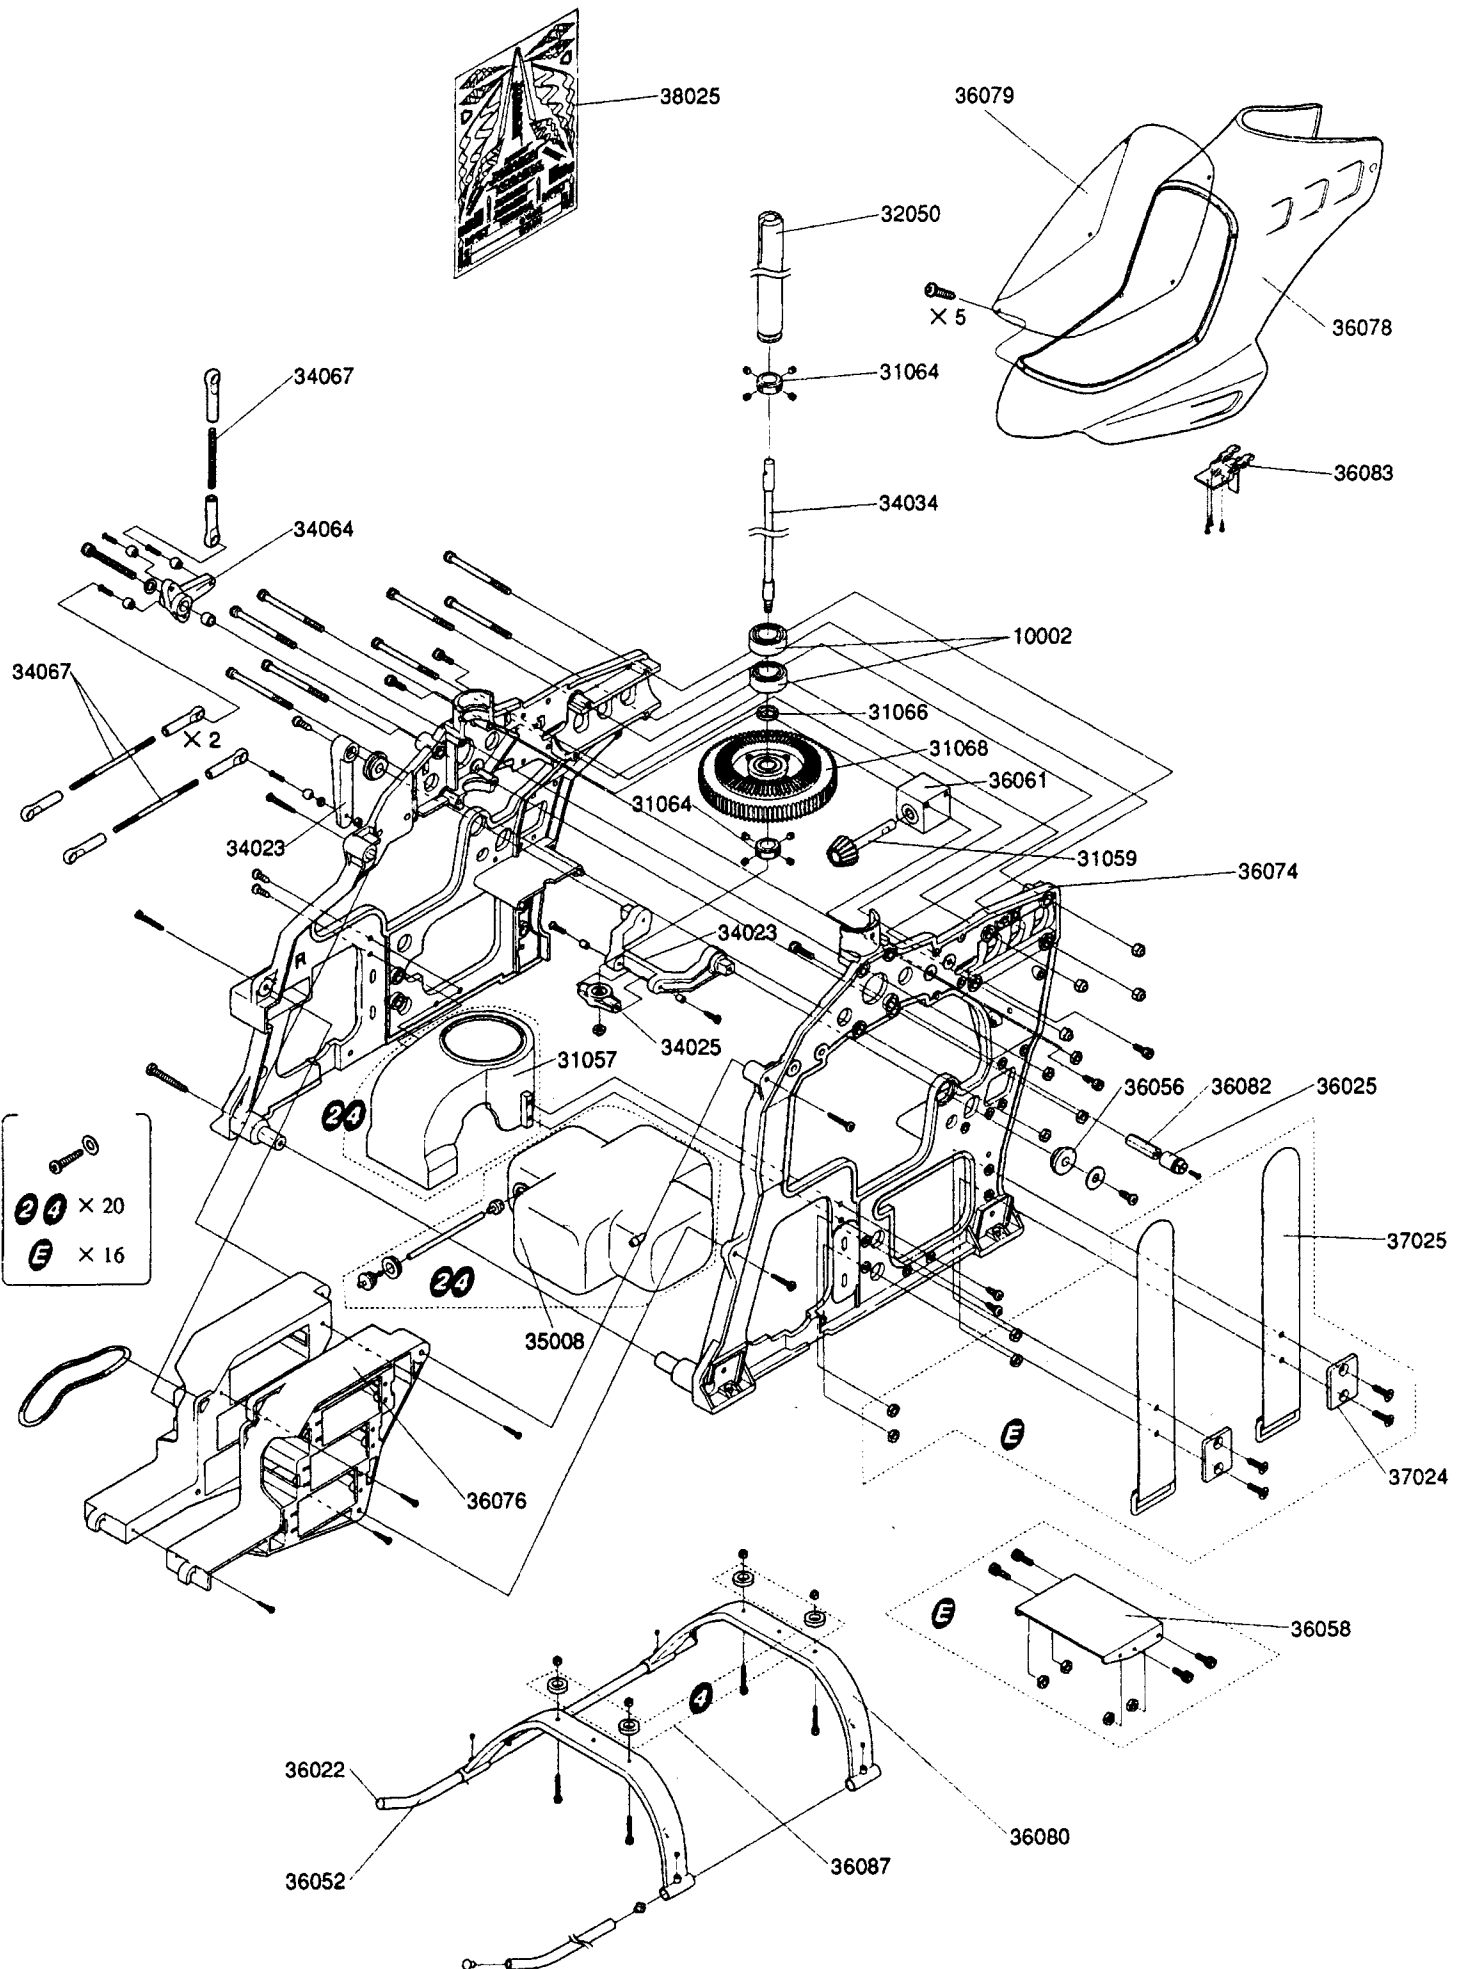

JP Part No	Description	Space Baron	Baron 30 2-Stroke	Baron 30 Electric	Baron 30 4-Stroke
6610640	1002-011-6	1910ZZ 10mm BEARING	✓	✓	✓
6610650	1002-013-6	626ZZ CL.BELL BRG.	✓	✓	✓
6617642	31052	ENG MOUNT BARON 30. 2STR	✓		
6617652	31062	MOTOR PIN BARON 30.ELEC.		✓	
6617662	31072	CL. STARTER SHFT B30 2/4	✓		✓
6617663	31073	CL. SHOE ASSM B30. 2/4	✓		✓
6617664	31074	CL. SHFT SPACER B30. 2/4	✓		✓
6617665	31075	MUFFLER BARON 30. 2 STR	✓		
6617666	31076	ENG MOUNT BARON 30. 4STR			✓
6617667	31077	COOL FAN BARON 30. 4 STR			✓
6617668	31078	MUFF EXT. BARON 30. 4STR			✓
6617671	31081	PIPE ENYA 53 B30. 4STR			✓
6617672	31082	PIPE JOIN BARON 30. 4STR			✓
6617673	31083	PIPE MANIFOLD B30. 4STR			✓
6617675	31085	PIPE SPACER B30. 4STR			✓
6617677	31087	COOL FAN BARON 30. 2STR	✓		
6617678	31088	CL.PULLEY BARON 30. 2STR	✓		
6617679	31089	ENG MNT REINFORC.B30 2/4	✓		✓
6617680	31090	PIN BEAR CASE B30. 2/4/E	✓	✓	✓
6617690	31100	PIN GEAR 9T B30. 2STR	✓		
6617691	31101	PIN GEAR 12T B30. 4STR			✓
6617692	31102	CL. BELL BARON 30. 2/4	✓		✓
6617693	31103	START HEX BARON 30. 2/4	✓		✓
6617930	37010	COBALT 40 8T MTR. B30. E		✓	
6617931	37011	JES60 AKRO SPD CON.B30 E		✓	
6617932	37012	NICAD 1700 SCR 10 CELL		✓	
6617937	37017	COUP.PART A B30. ELEC		✓	
6617938	37018	COUP. PART B B30. ELEC		✓	
6617939	37019	COUP. PART C B30. ELEC		✓	
6617940	37020	MOTOR BLOCK B30. ELEC		✓	
6617941	37021	MOTOR PLATE B30. ELEC		✓	
6617942	37022	RADIATOR PLATE B30. ELEC		✓	
6617943	37023	COOL.FAN BARON 30 ELEC		✓	