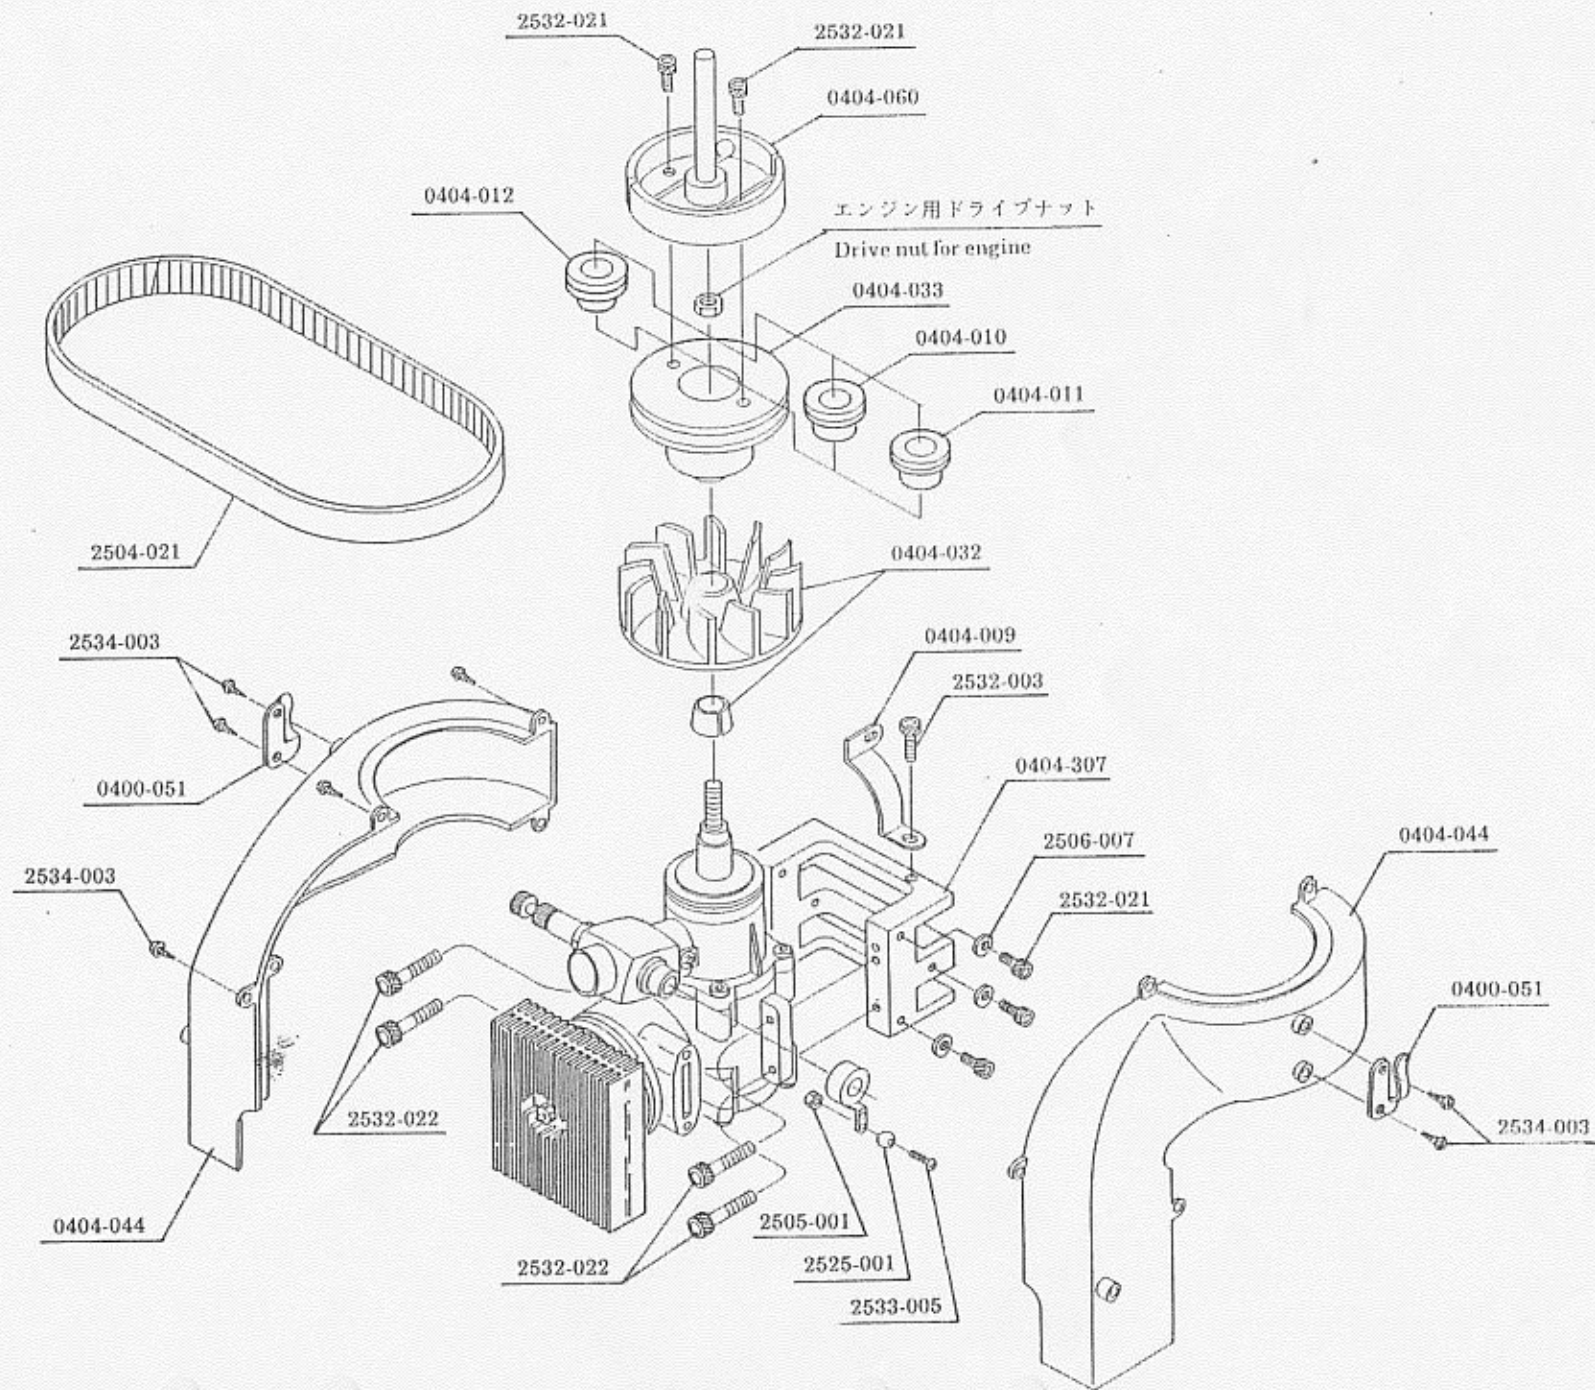

## INSTRUCTION MANUAL

SSR-III R/H S-TYPE  
FFZ R/H S-TYPE  
FFZ R/H B-TYPE

ローターヘッド  
 ROTOR HEAD

FFZ R/H の場合  
 For FFZ R/H

SSR-Ⅲ R/H の場合  
For SSR-Ⅲ R/H

エンジンユニット  
ENGINE UNIT

ドライブユニット  
DRIVE UNIT

Sタイプの場合  
For S-type