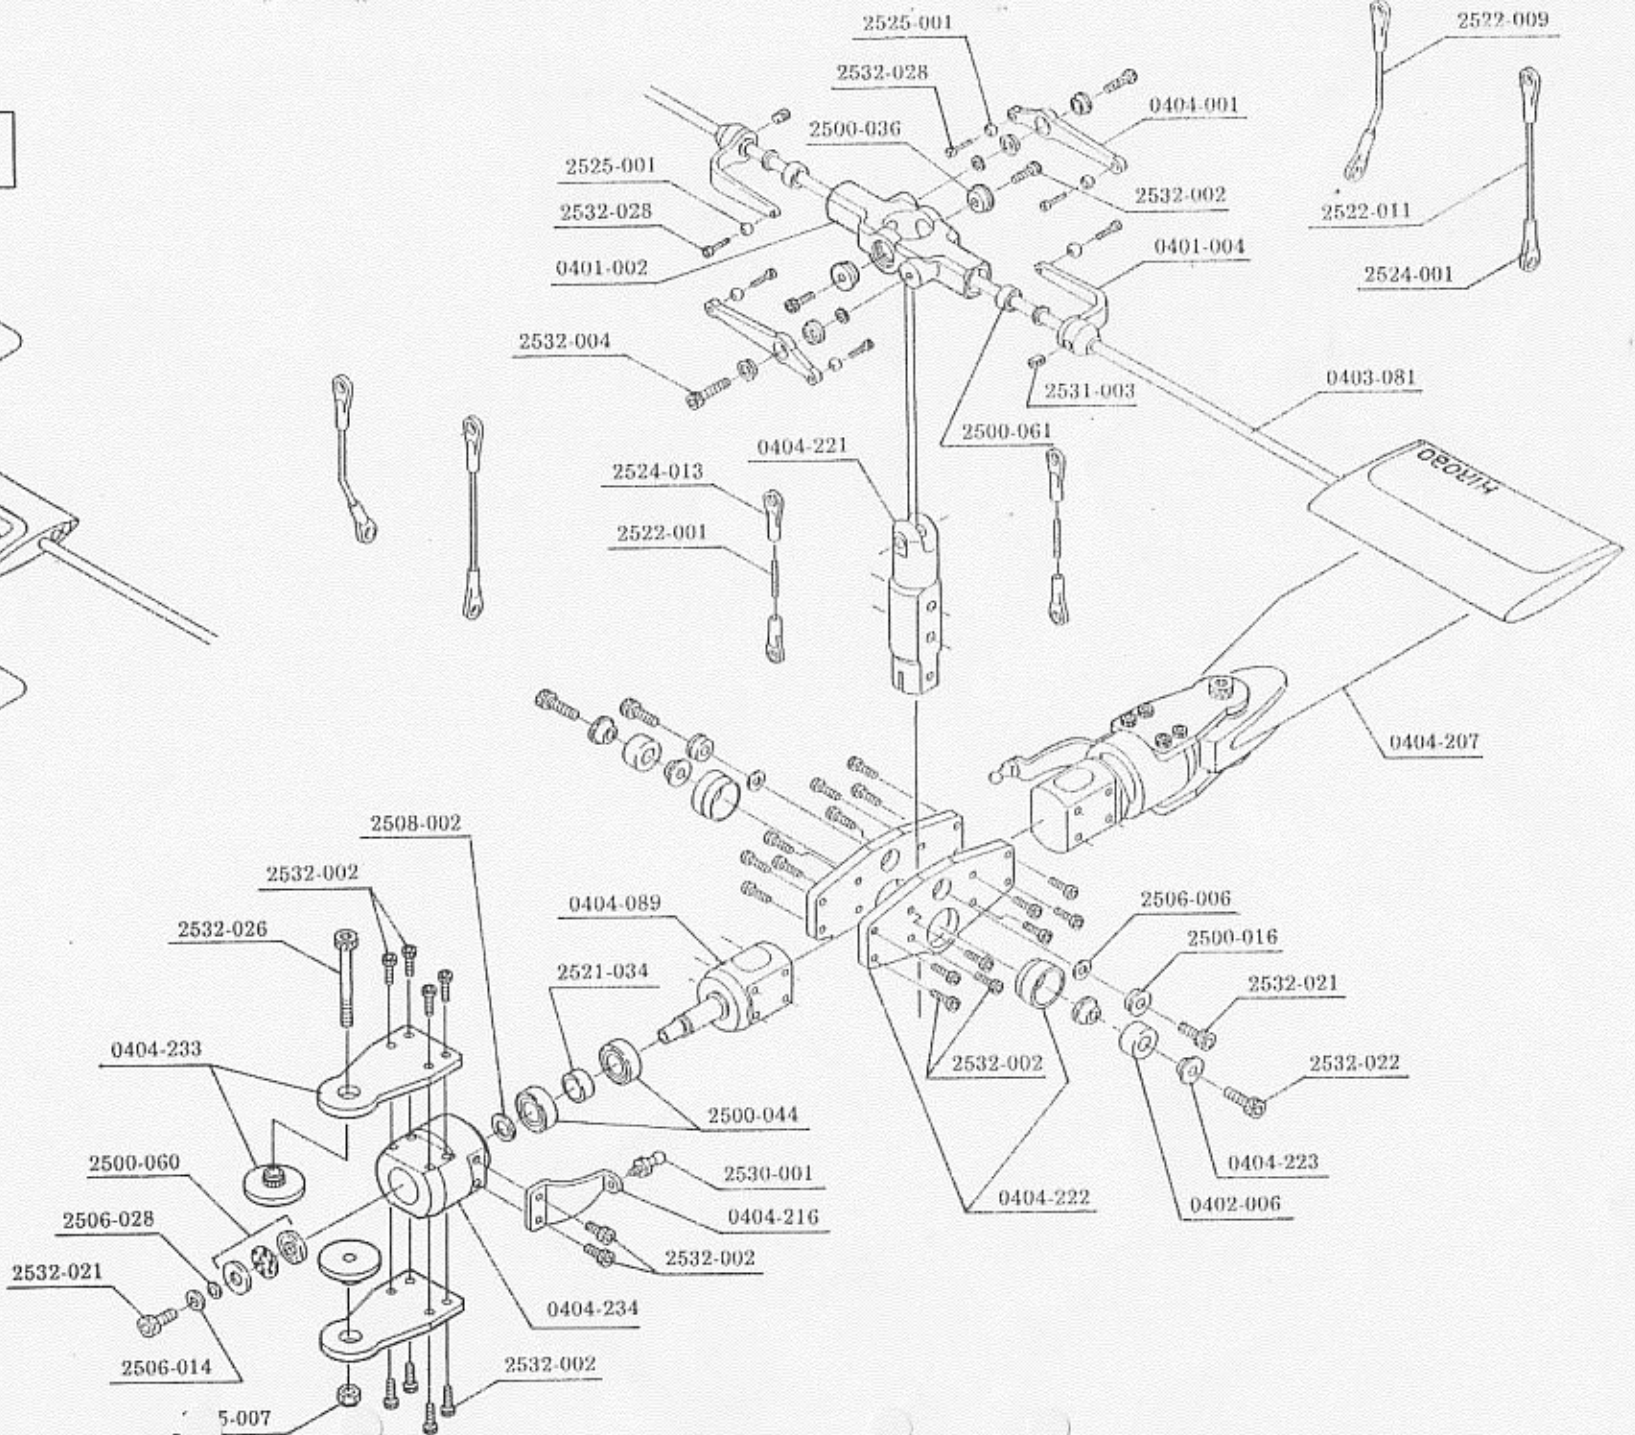

ORIGINAL HELICOPTER

## INSTRUCTION MANUAL

SSR-III R/H S-TYPE  
FFZ R/H S-TYPE  
FFZ R/H B-TYPE

ローターヘッド  
 ROTOR HEAD

FFZ R/H の場合  
 For FFZ R/H

SSR-Ⅲ R/H の場合  
For SSR-Ⅲ R/H

エンジンユニット  
ENGINE UNIT

ドライブユニット  
DRIVE UNIT

Sタイプの場合  
For S-type