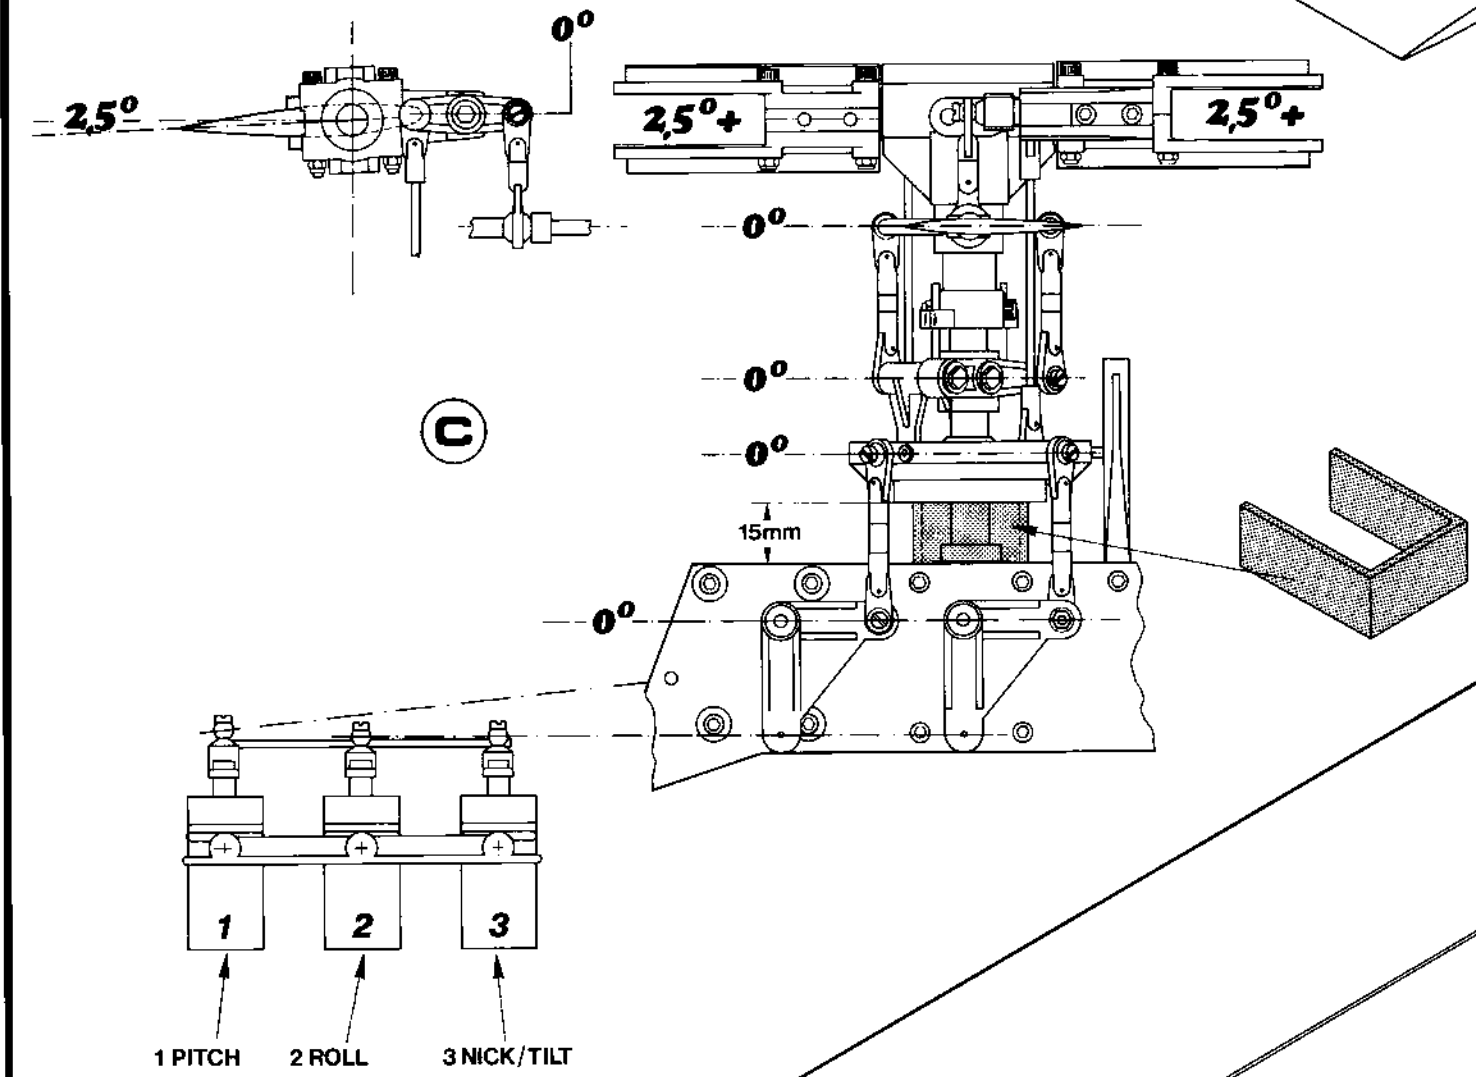

Schlüter

Schlüter

ROTORBLATT WAAGE
ROTOR BLADE SCALE/BALANCER No.S1367

Schlüter