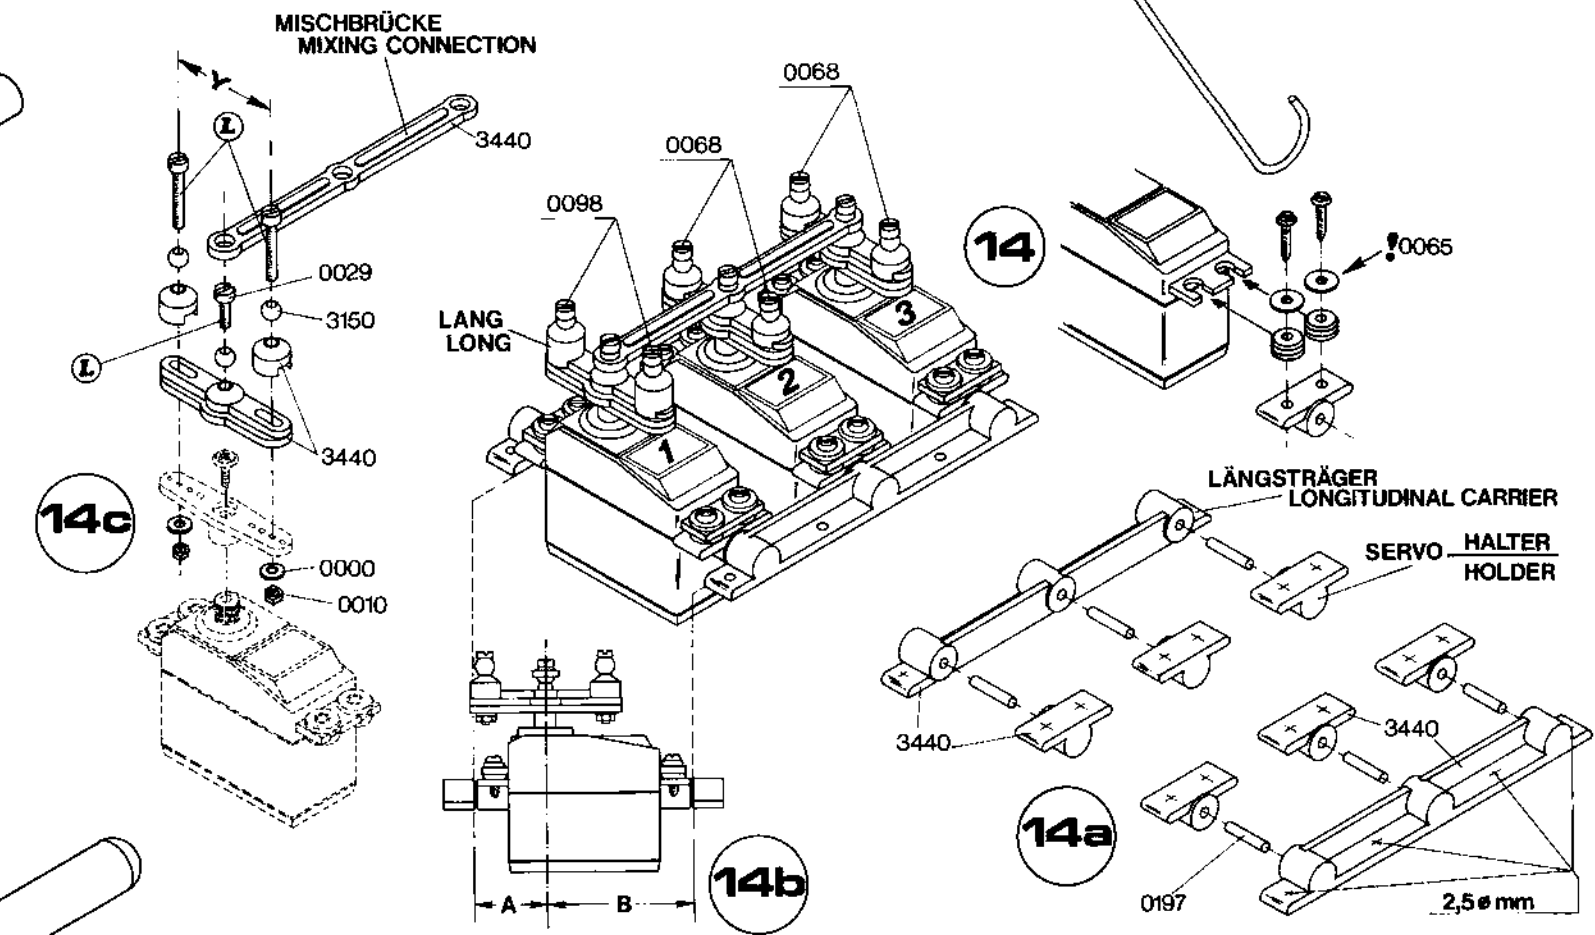

Schlüter

Schlüter

ROTORBLATT WAAGE
ROTOR BLADE SCALE/BALANCER No.S1367

Schlüter