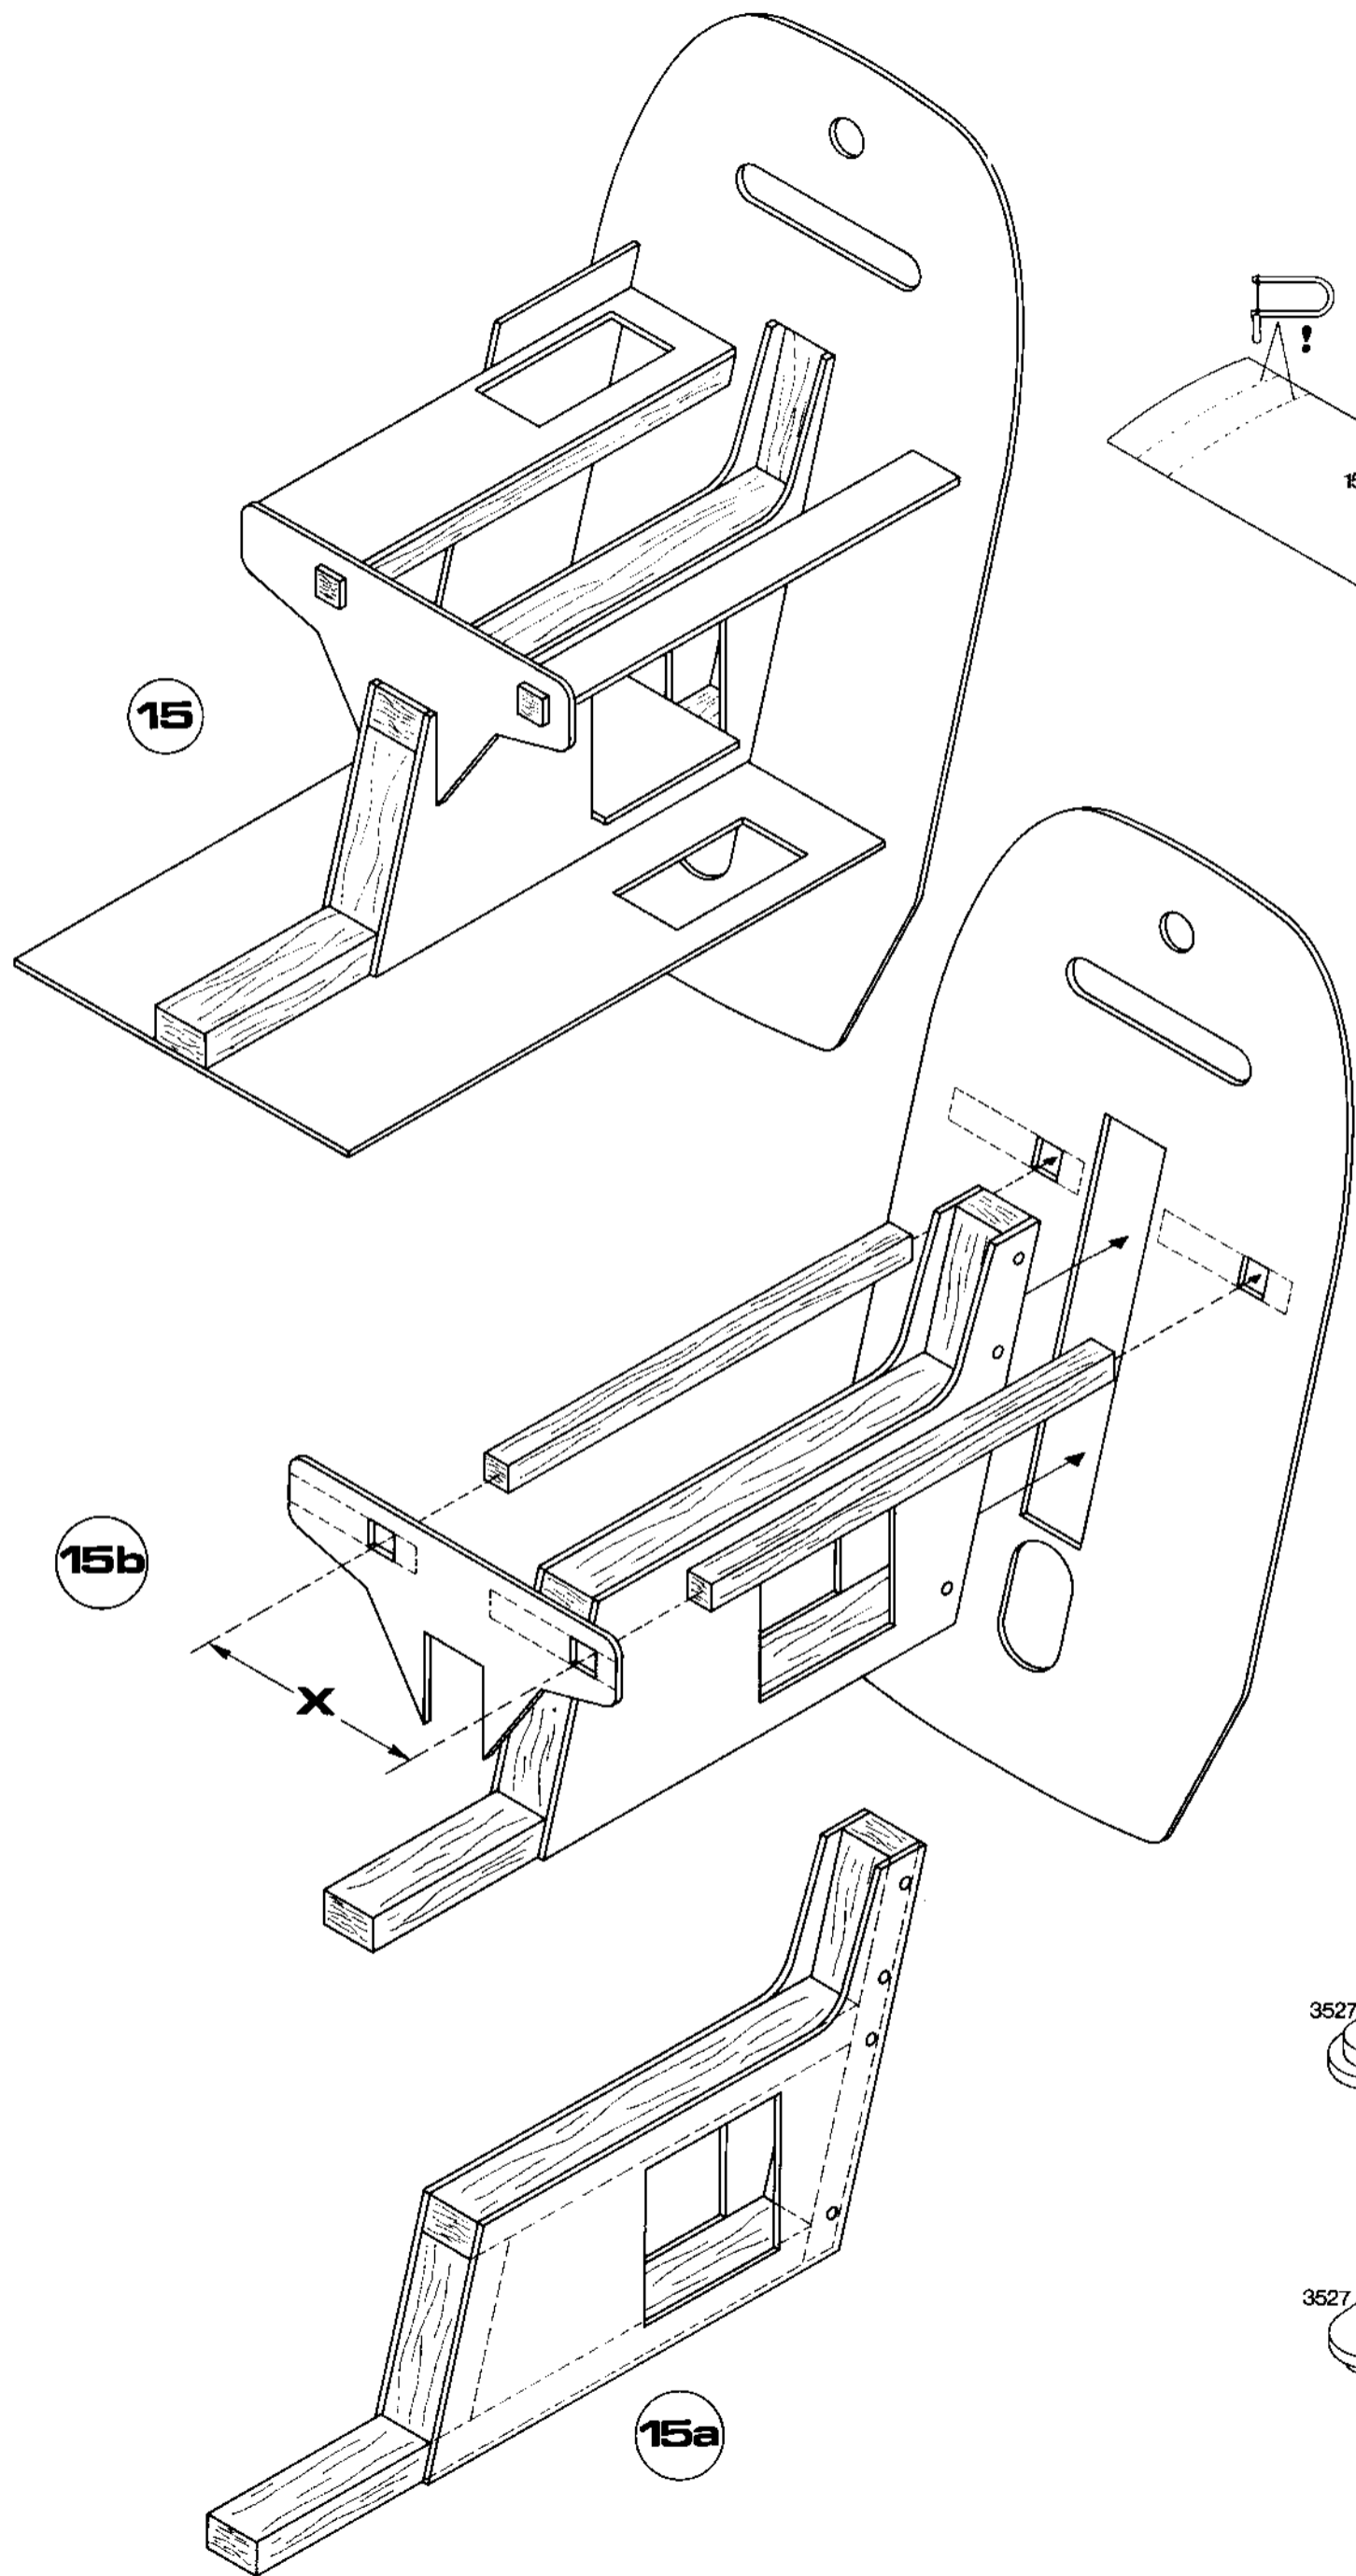

Schlüter

Schlüter

ROTORBLATT WAAGE
ROTOR BLADE SCALE/BALANCER No.S1367

Schlüter