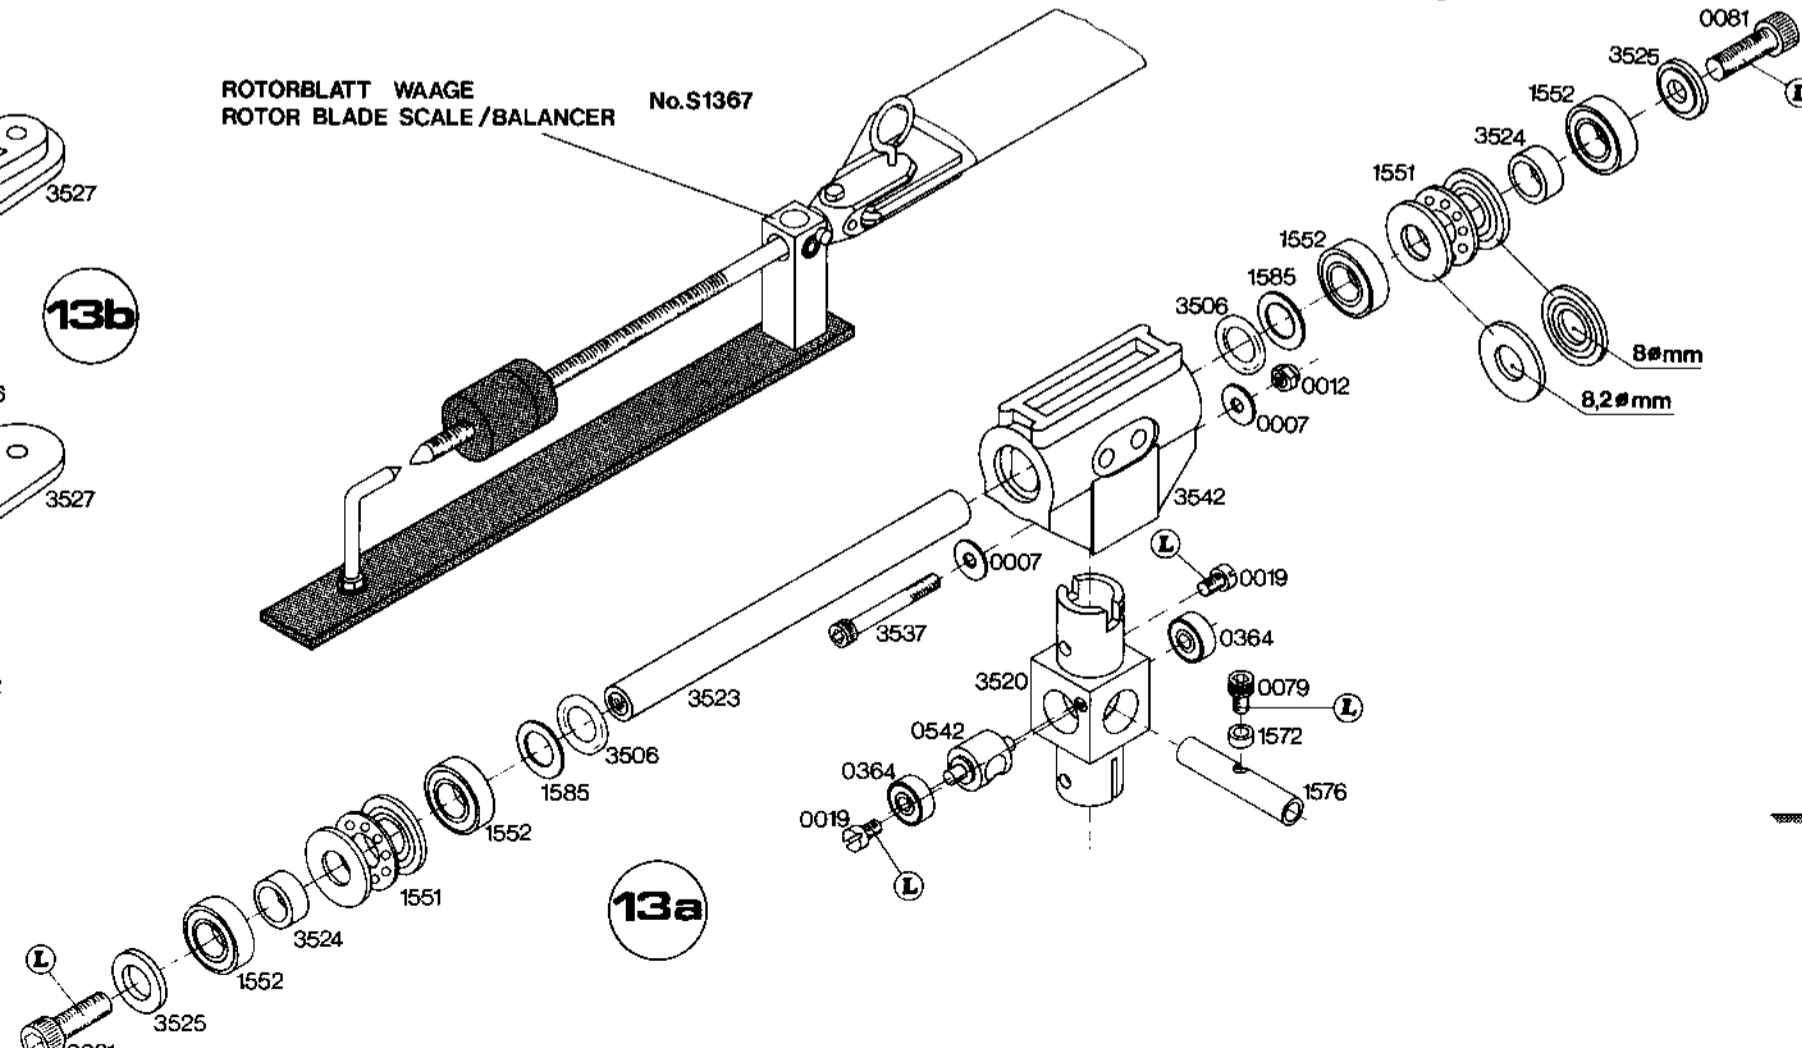

Schlüter

Schlüter

ROTORBLATT WAAGE
ROTOR BLADE SCALE/BALANCER No.S1367

Schlüter