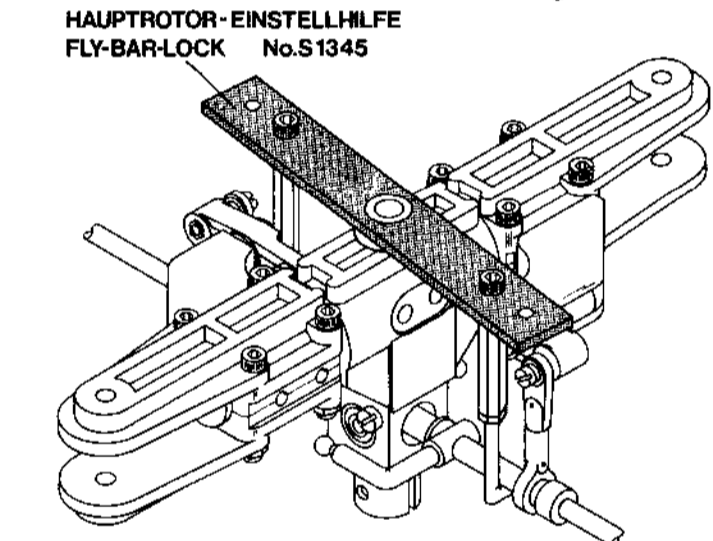

Schlüter

Schlüter

ROTORBLATT WAAGE
ROTOR BLADE SCALE/BALANCER No.S1367

Schlüter