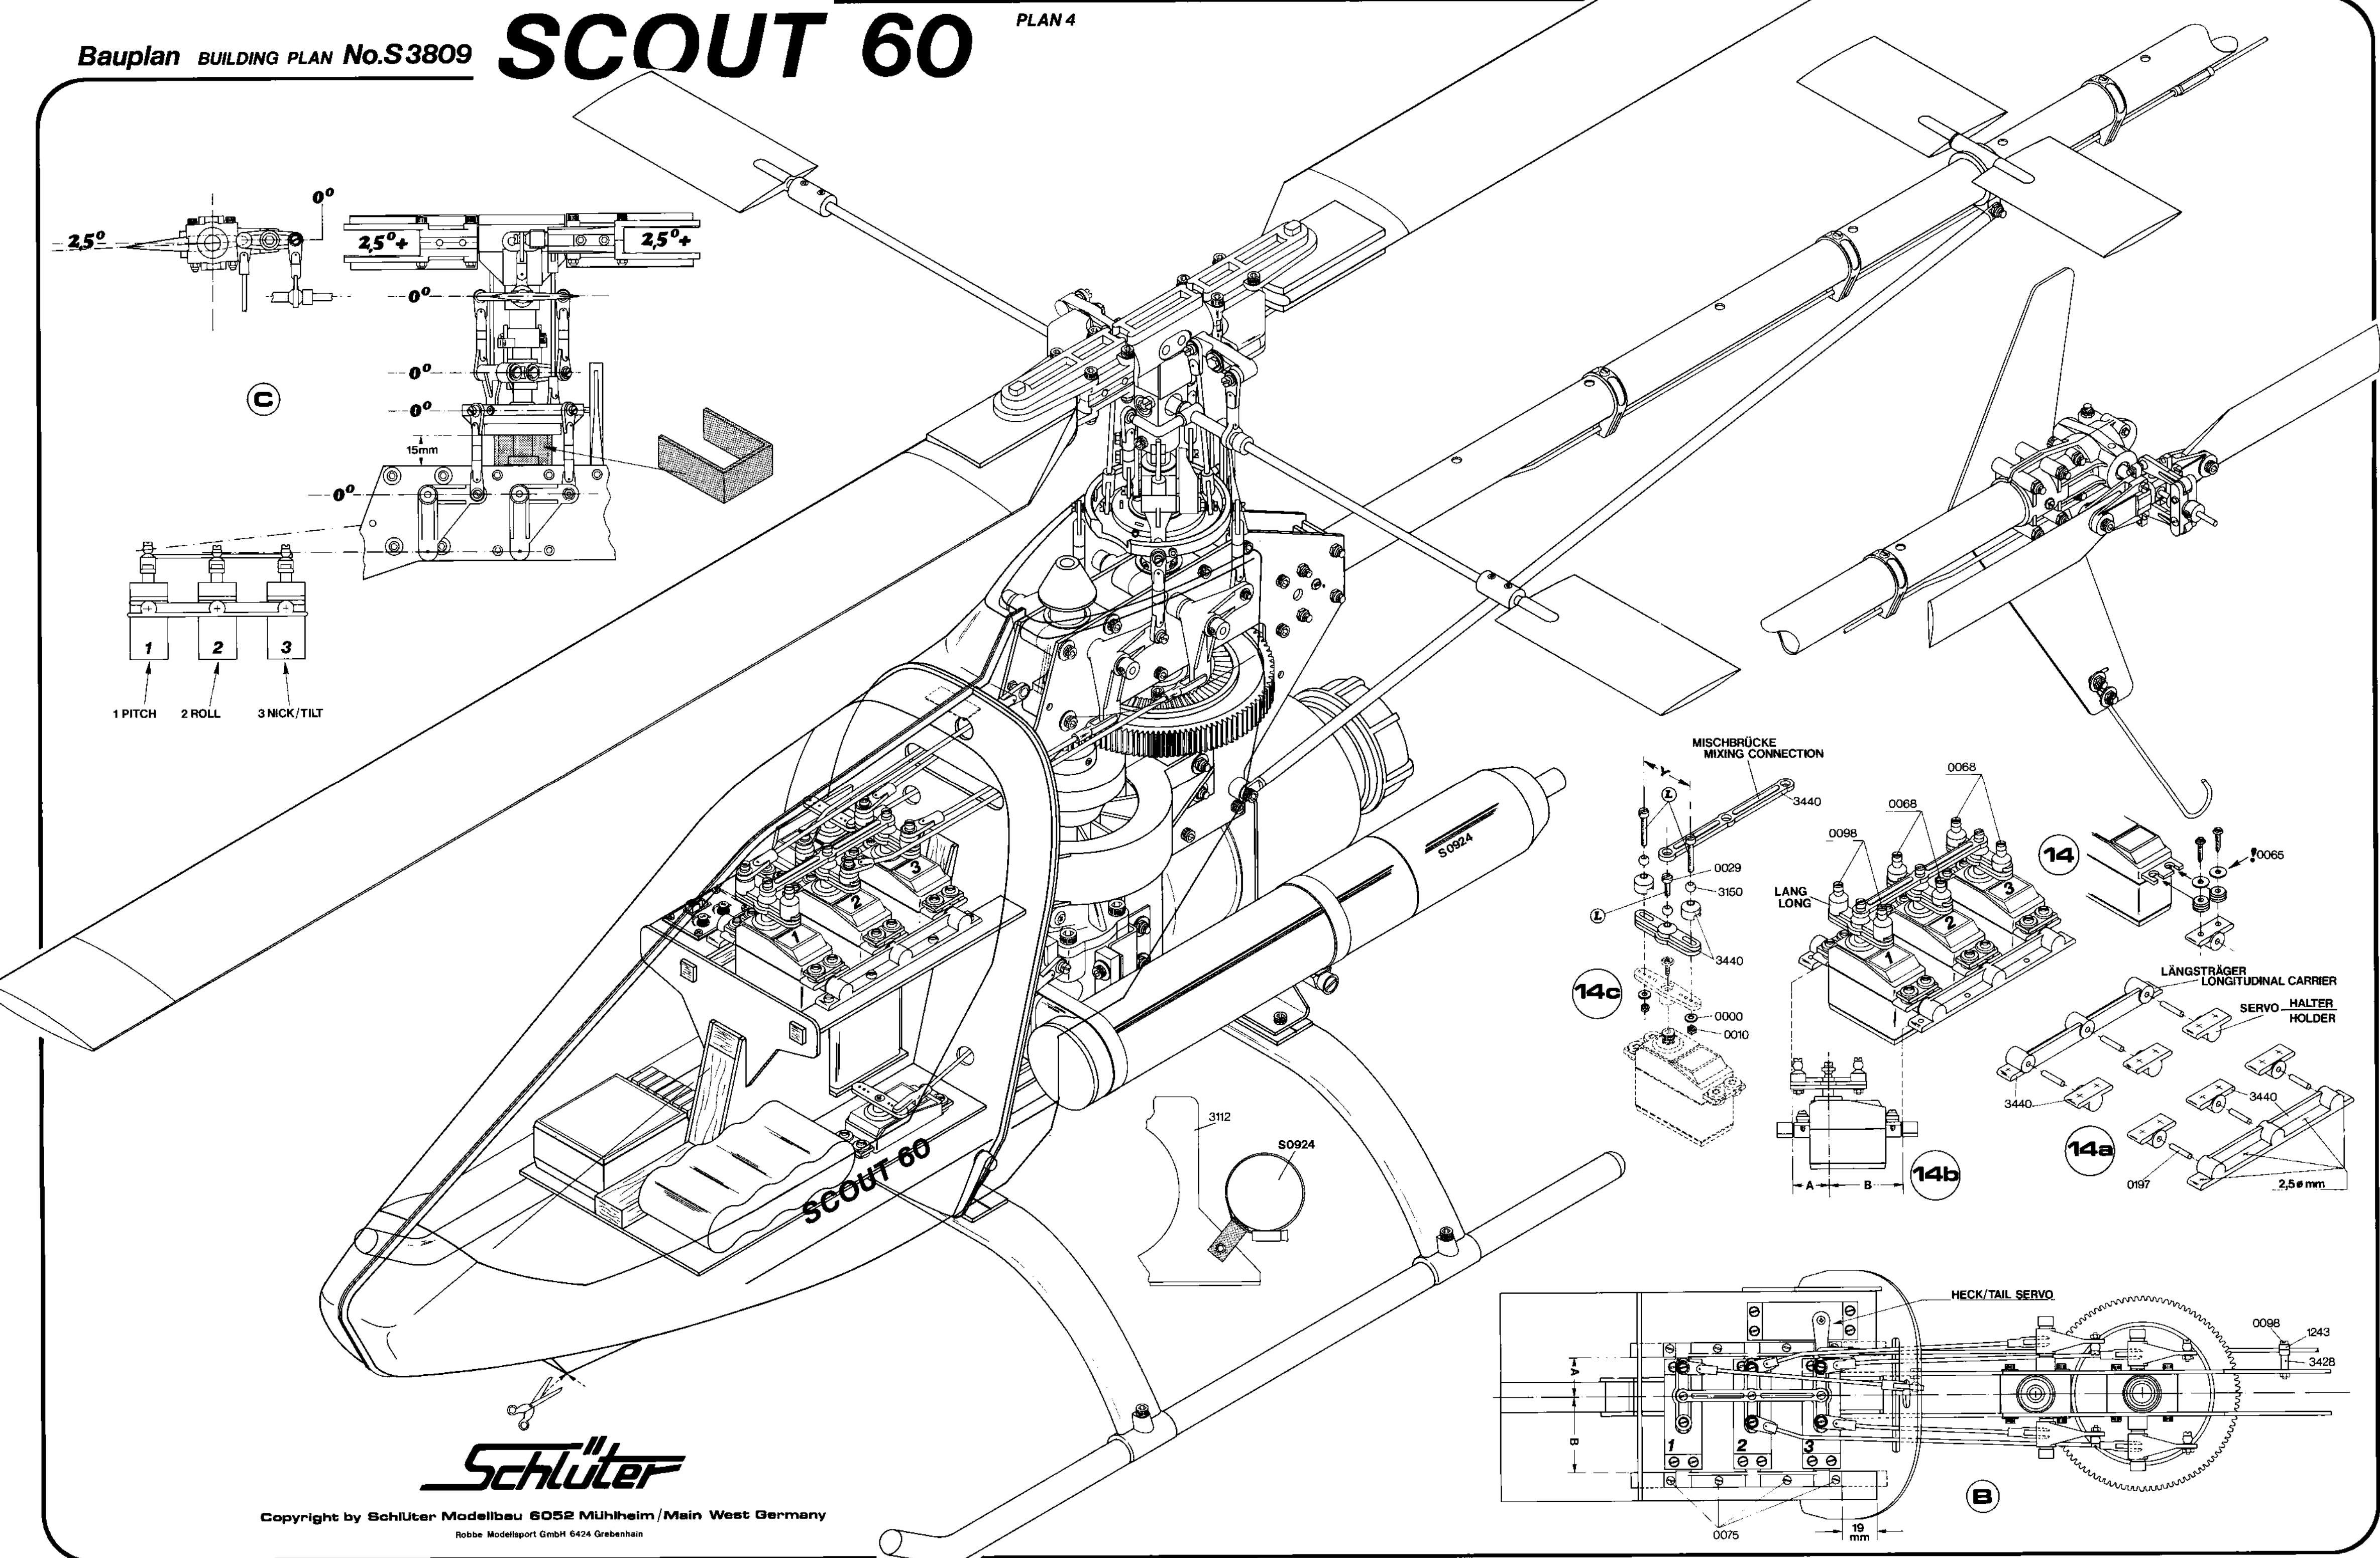

Schlüter

Schlüter

ROTORBLATT WAAGE
ROTOR BLADE SCALE/BALANCER No.S1367

Schlüter