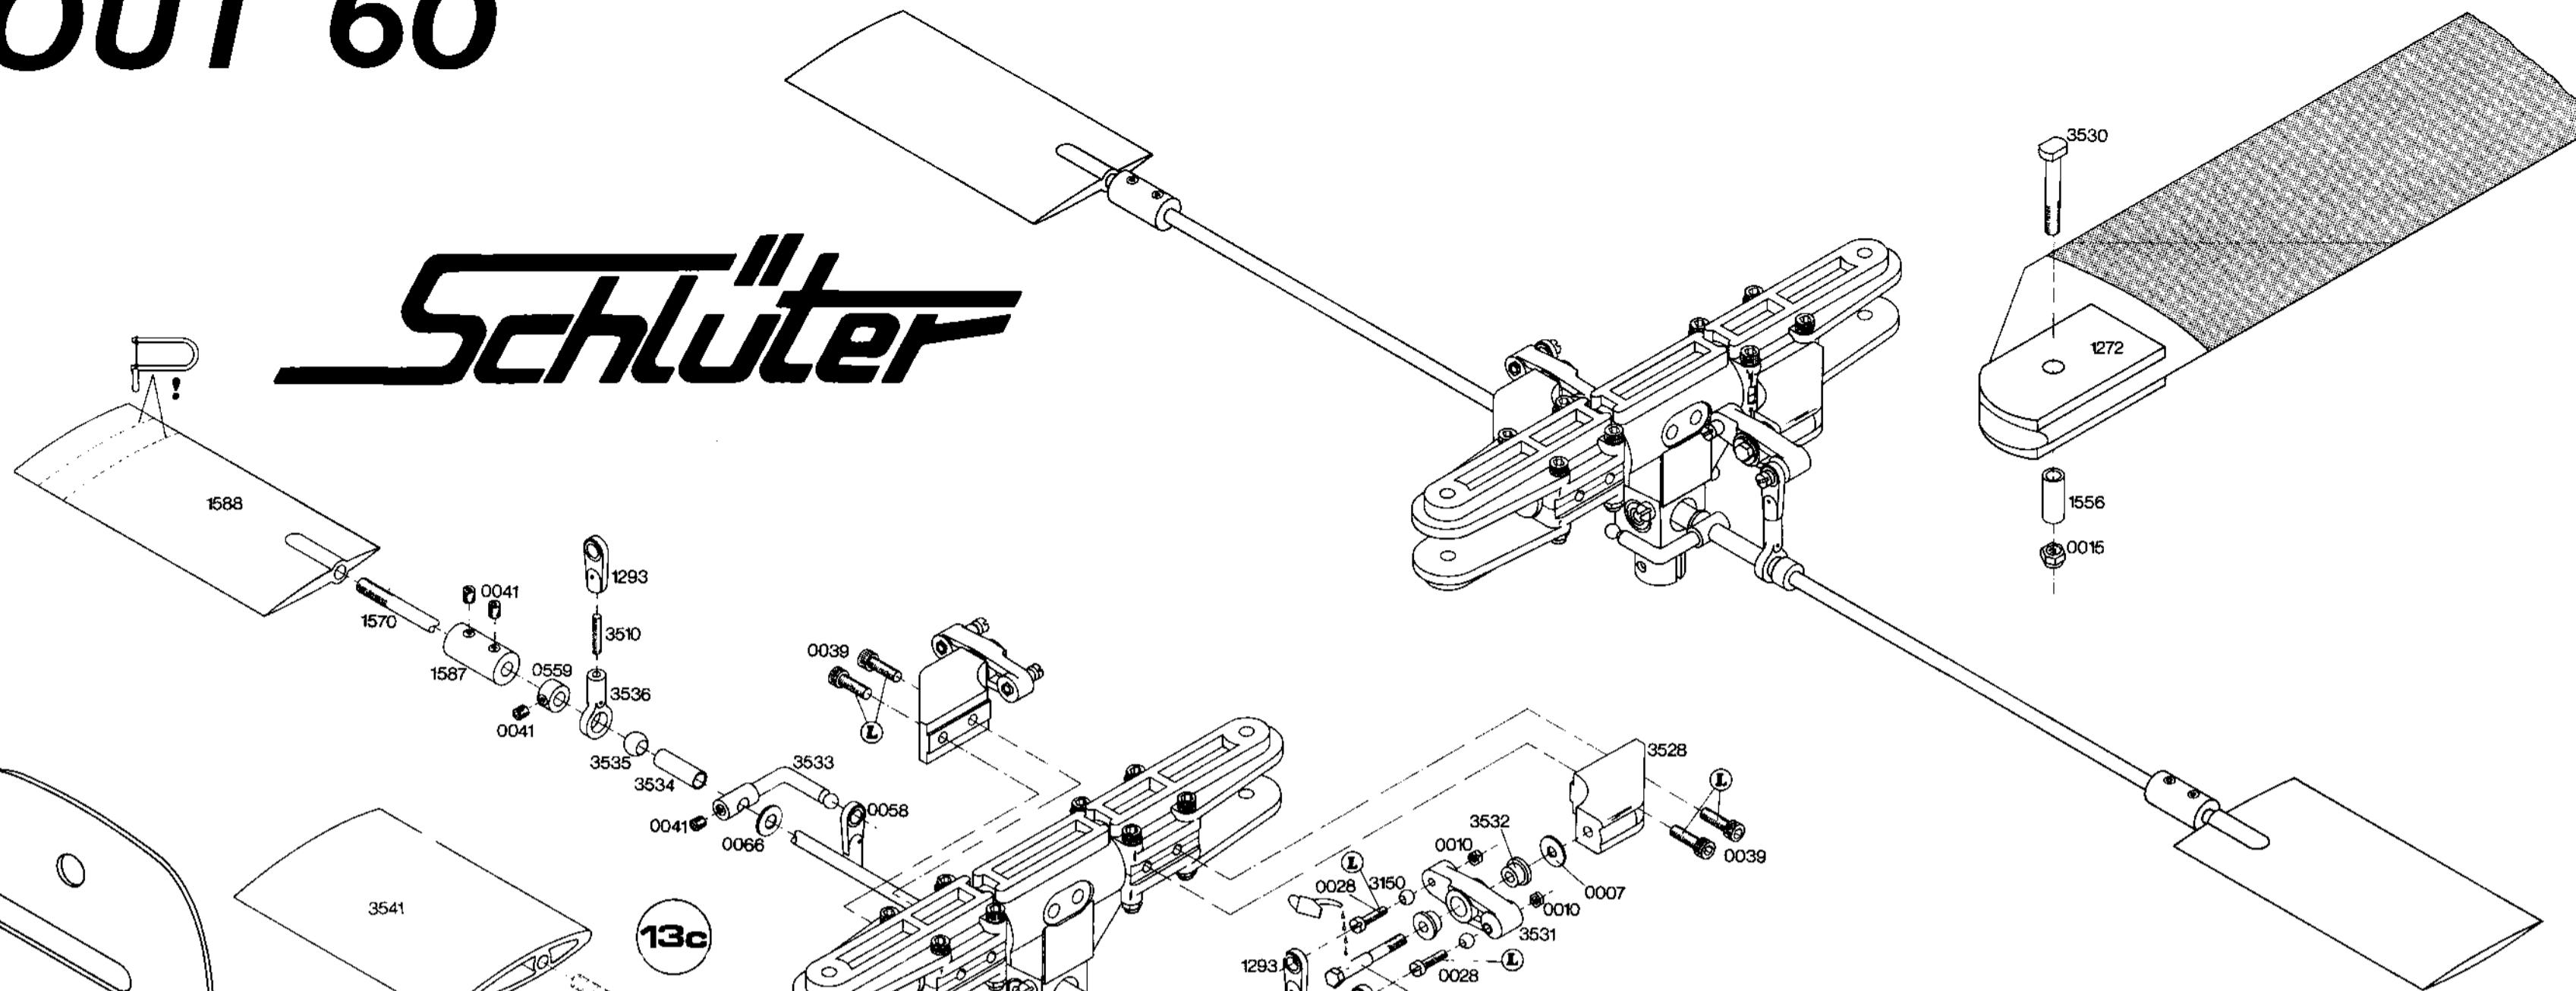

Schlüter

Schlüter

ROTORBLATT WAAGE
ROTOR BLADE SCALE/BALANCER No.S1367

Schlüter