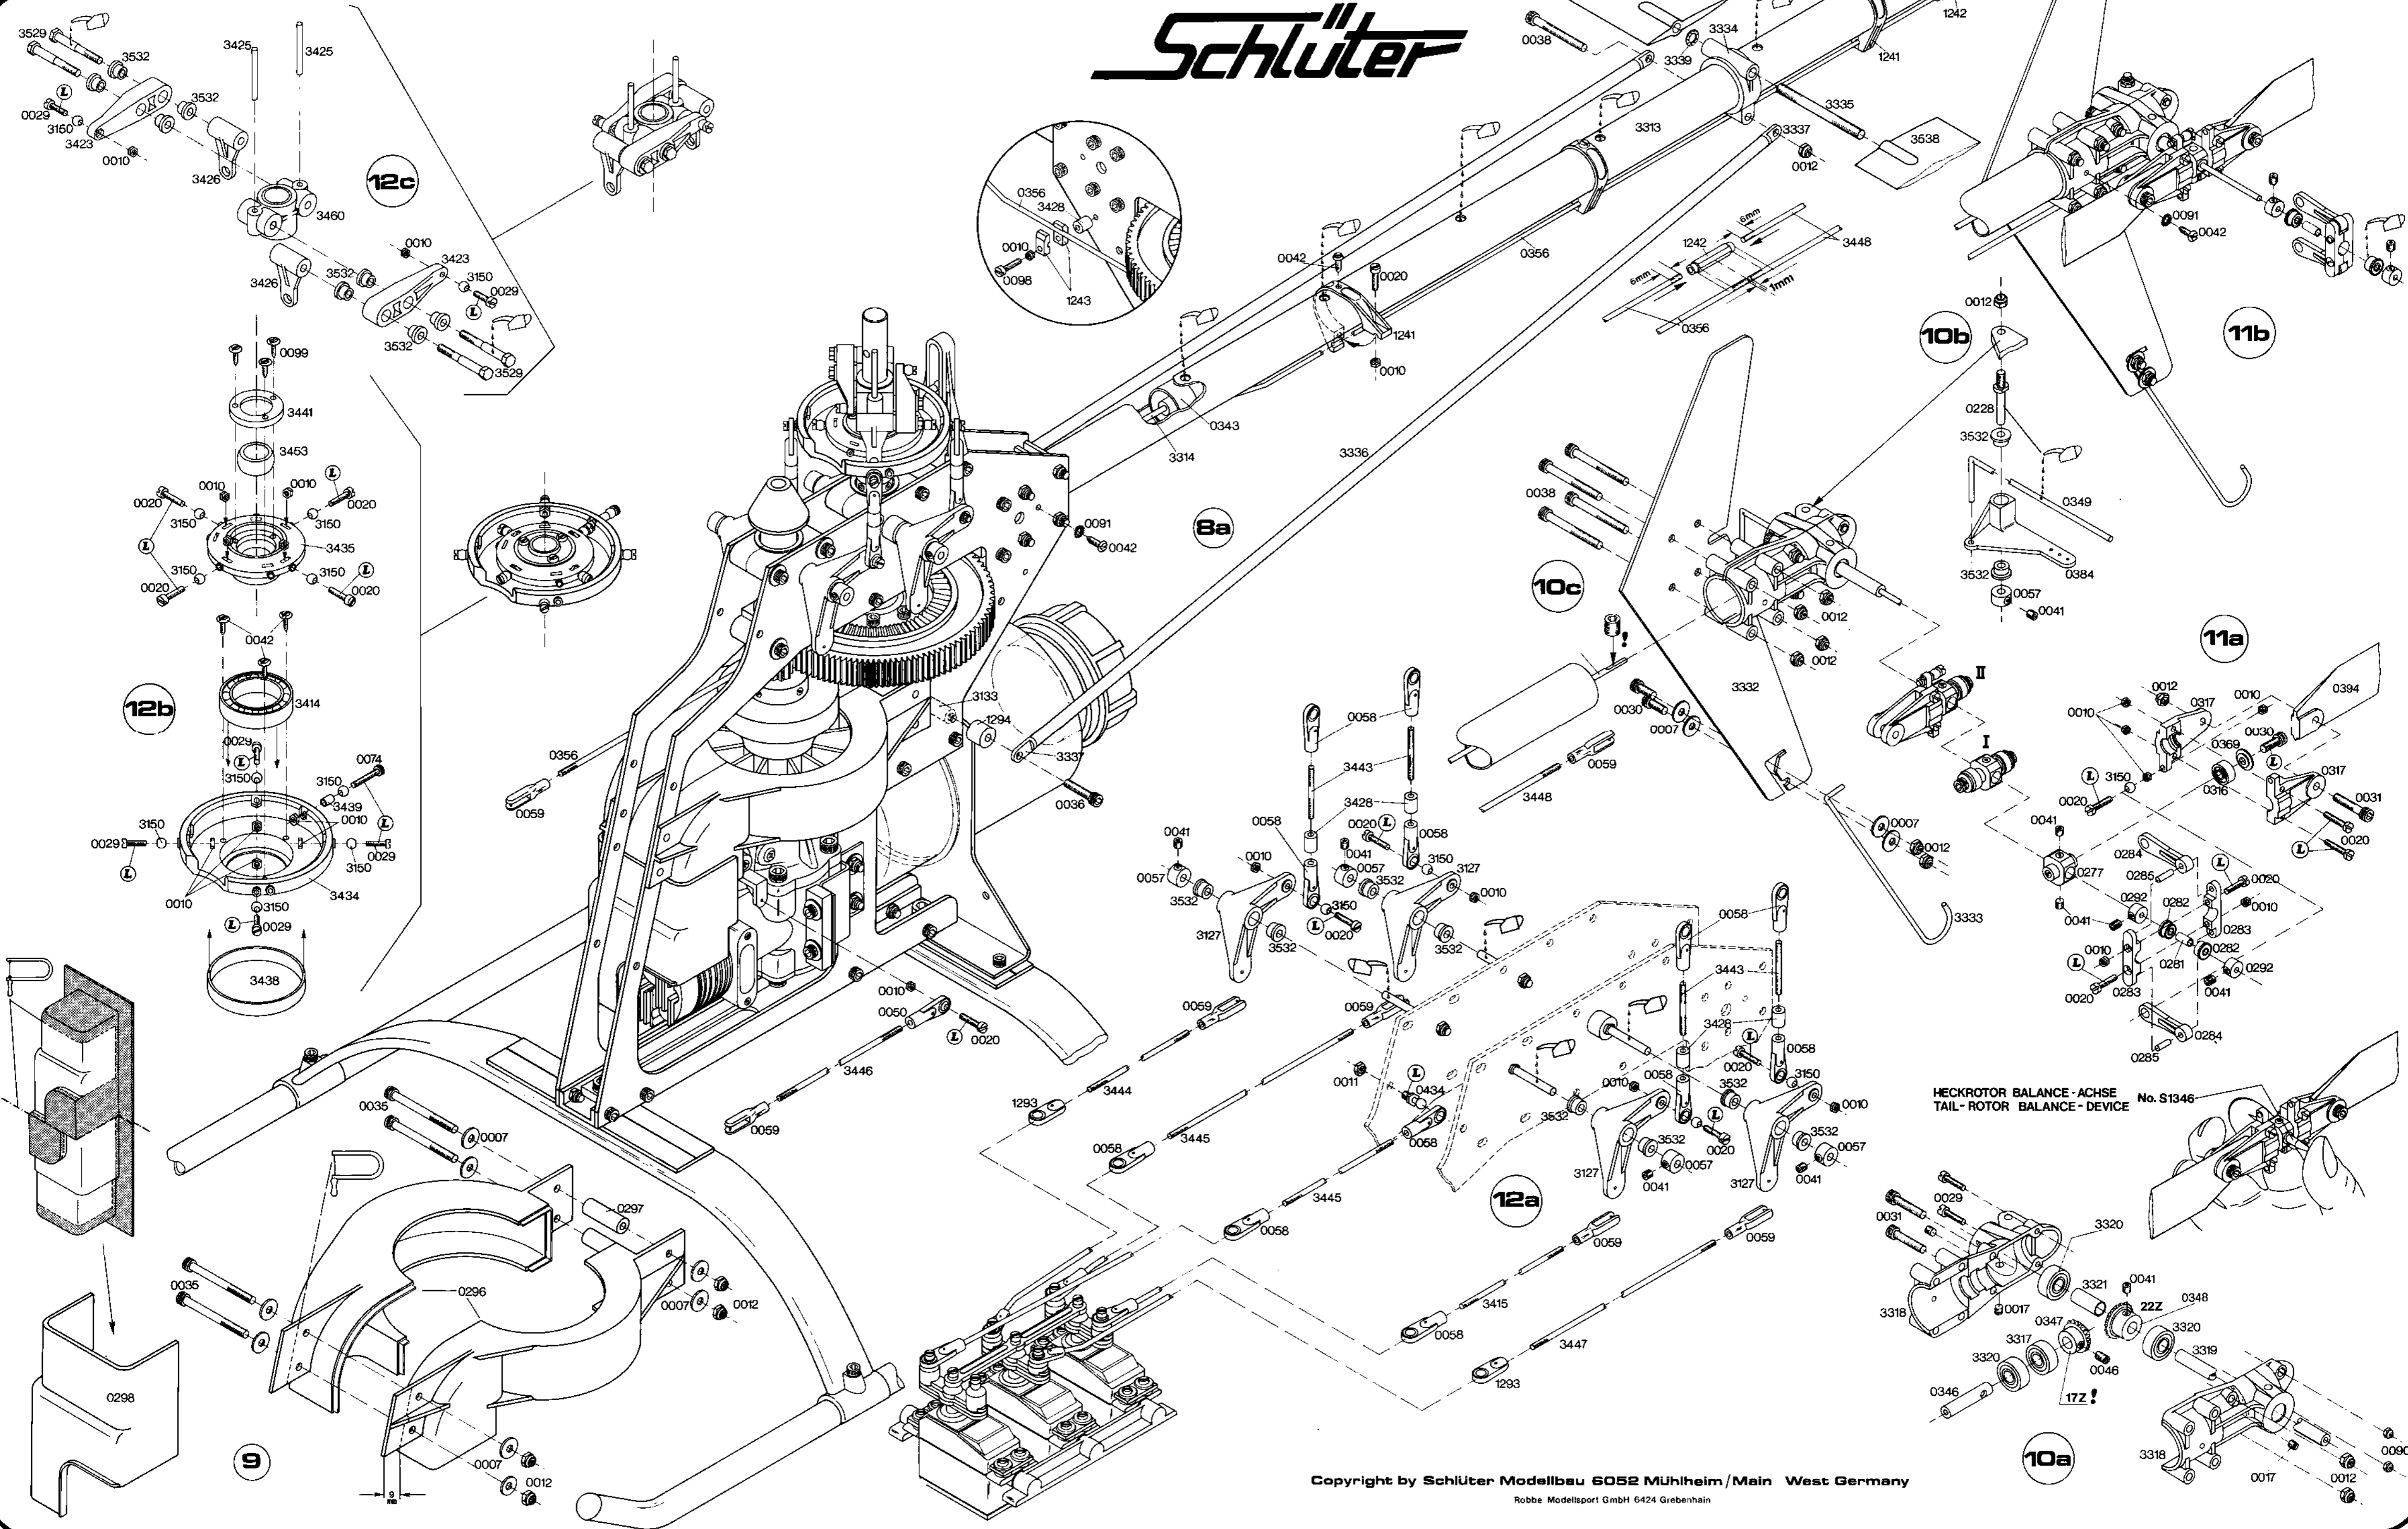

Schlüter

Schlüter

ROTORBLATT WAAGE
ROTOR BLADE SCALE/BALANCER No.S1367

Schlüter