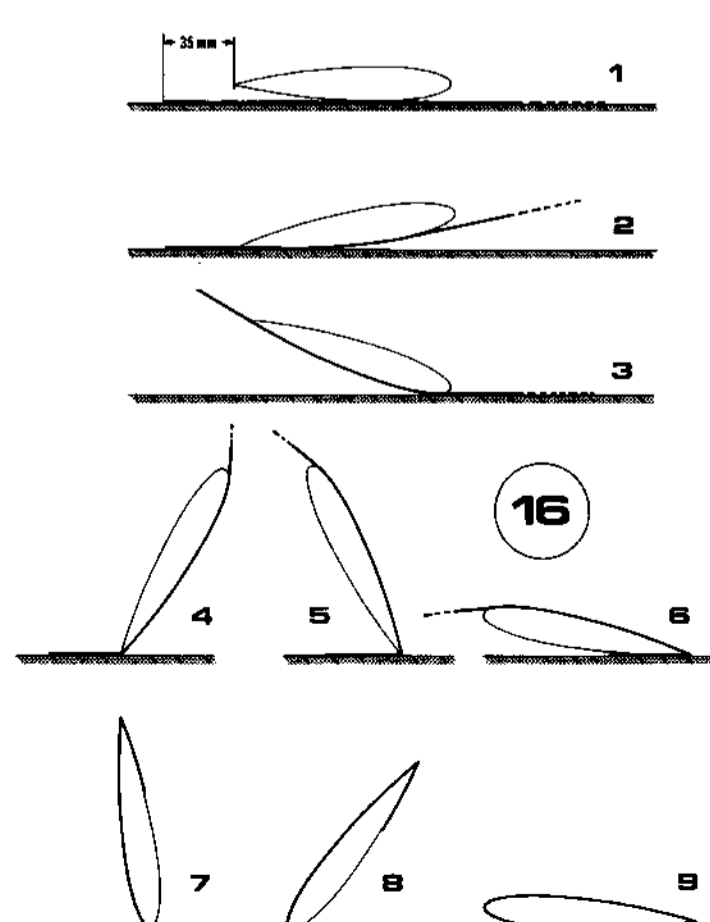

Schlüter

Schlüter

ROTORBLATT WAAGE
ROTOR BLADE SCALE/BALANCER No.S1367

Schlüter