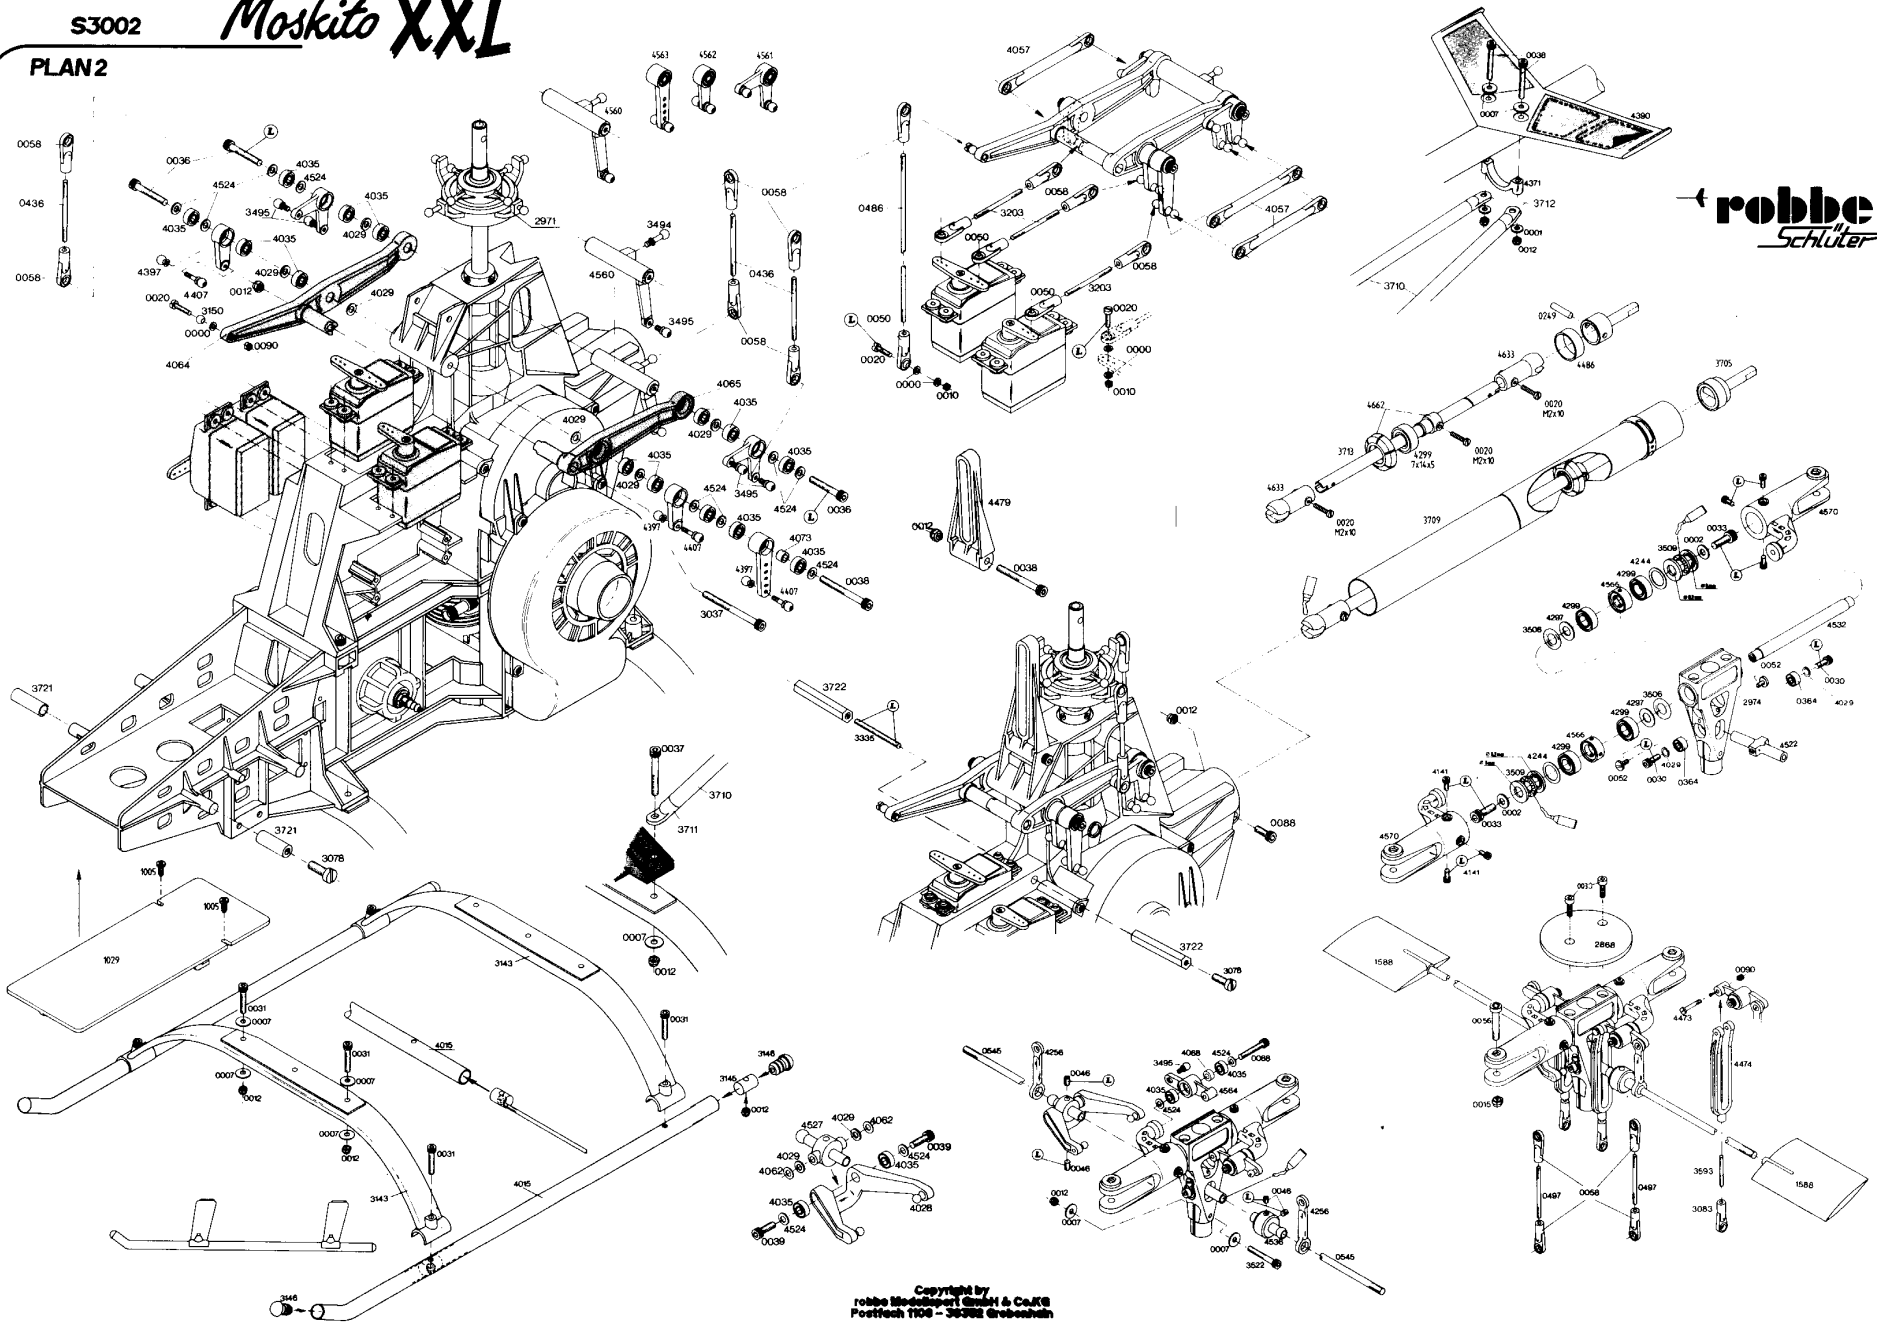

S3002

Moskito XXL

PLAN 1

robbe
Schüler

Copyright by
robbe Maschinen GmbH & Co. KG
Postfach 1128 - 35302 Grabenholz

S3002

Moskito XXL

PLAN 2

Copyright by
 robbe Mechatronik GmbH & Co.KG
 Postfach 1108 - 35302 Grevenhain

70-14712

S3002

Moskito XXL

PLAN 3