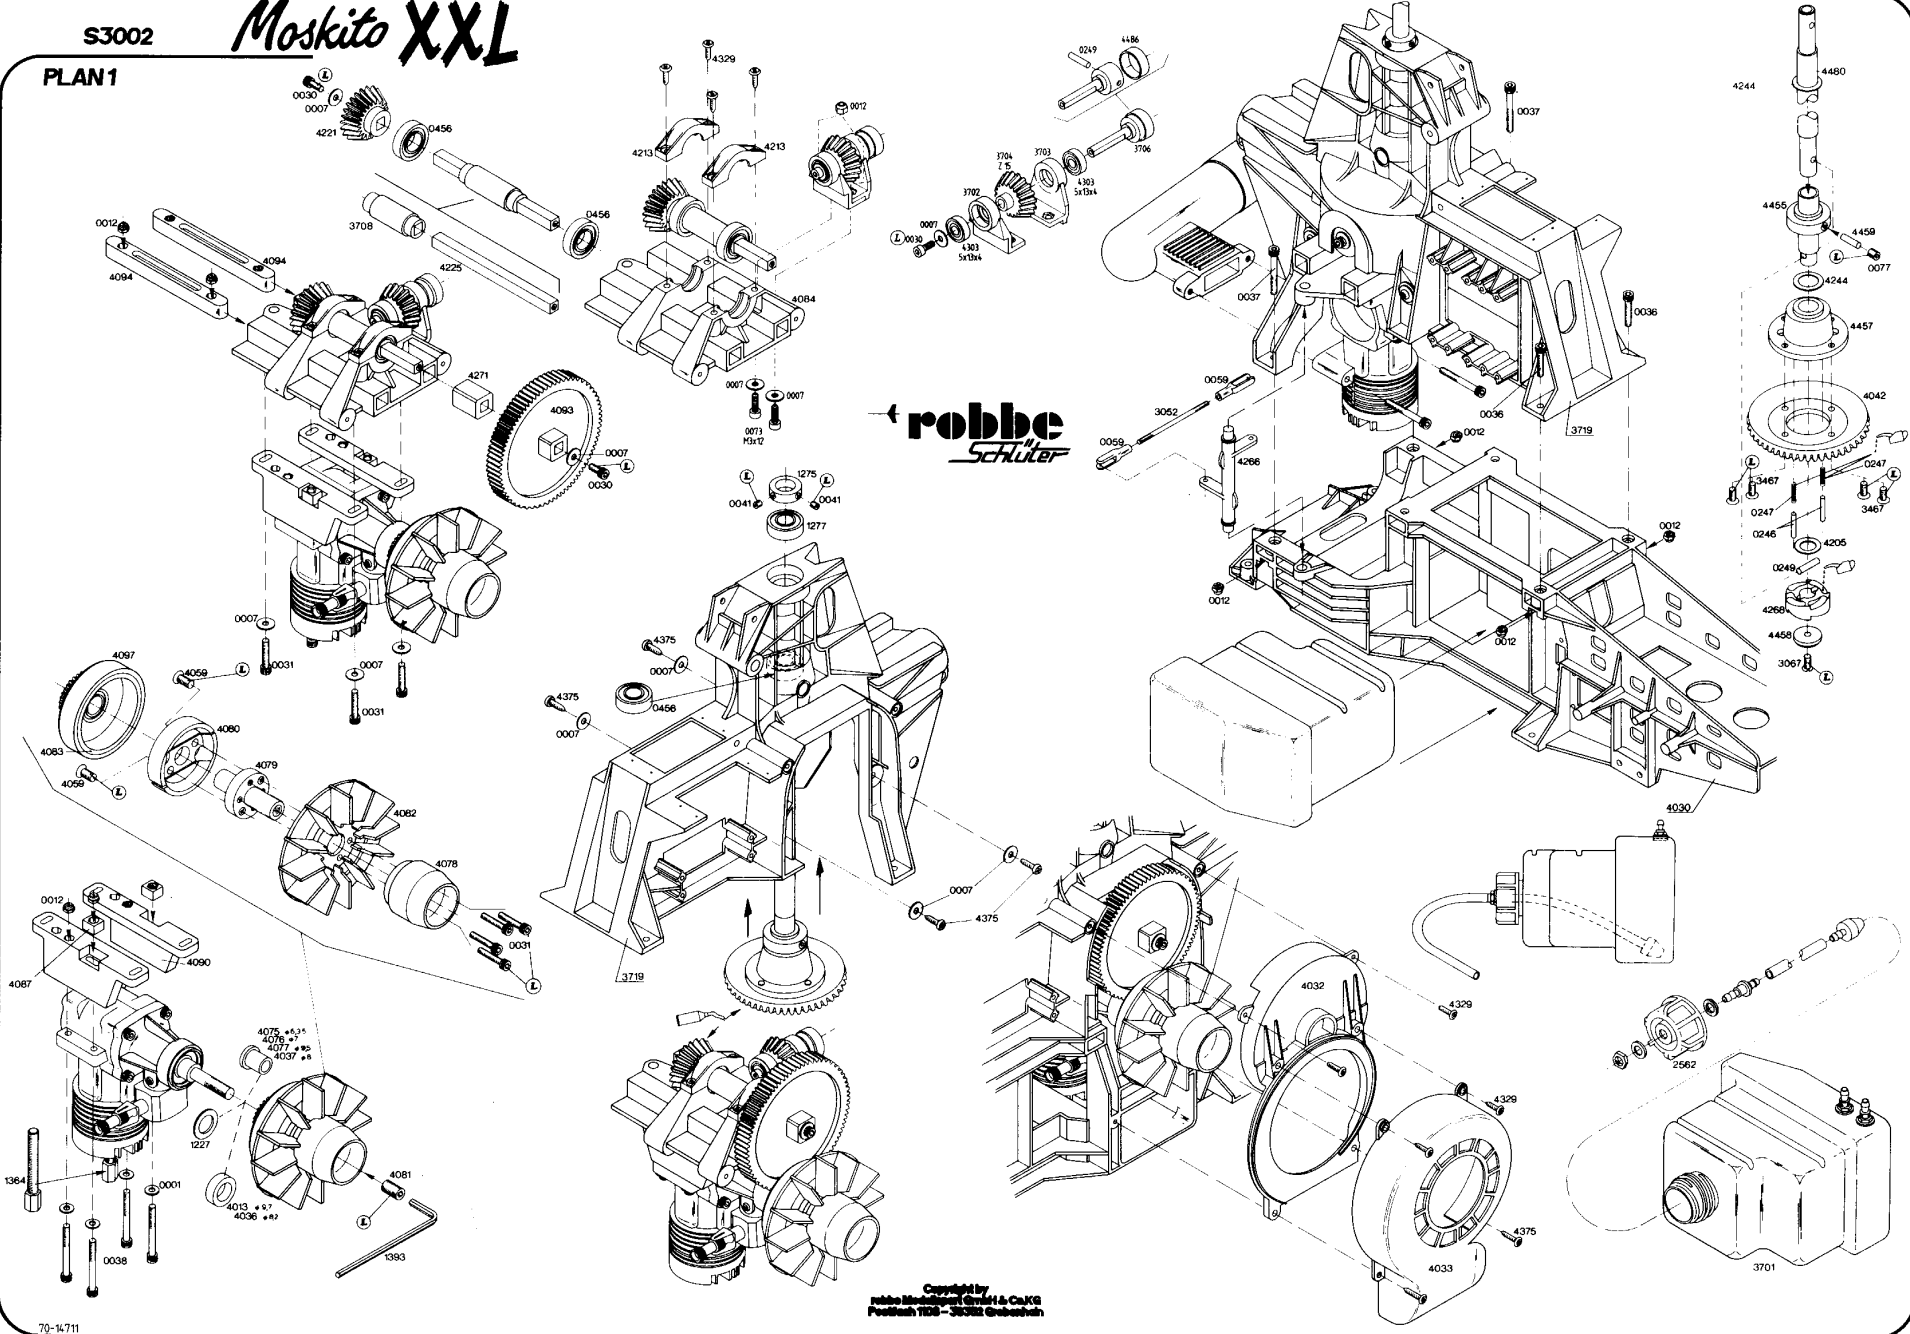

S3002

Moskito XXL

PLAN 1

robbe
Schüler